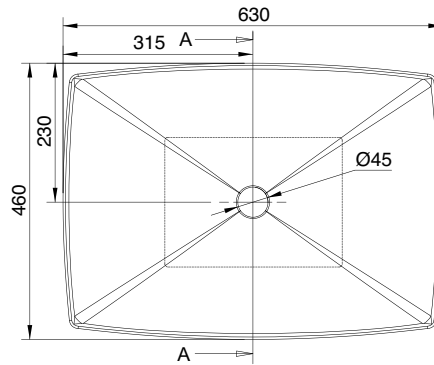

KYLIS

Art. 8046 - 63 x 46 Cm - 15 Kg - 13 L.

Lavabo da appoggio

Lay-on washbasin

Lavabo à poser

Aufsatzwaschbecken

Lavabo de apoio

Раковина умывальника накладная

Tolleranza dimensioni  $\pm 5\%$

Dimension tolerance  $\pm 5\%$