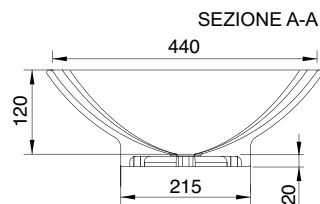

KYLIS

Art. 8046 - 63 x 46 Cm - 15 Kg - 13 L.

Lavabo da appoggio

Lay-on washbasin

Lavabo à poser

Aufsatzwaschbecken

Lavabo de apoio

Раковина умывальника накладная

Tolleranza dimensioni  $\pm 5\%$

Dimension tolerance  $\pm 5\%$