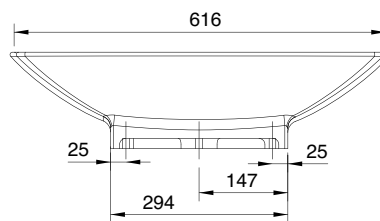

KYLIS

Art. 8046 - 63 x 46 Cm - 15 Kg - 13 L.

Lavabo da appoggio

Lay-on washbasin

Lavabo à poser

Aufsatzwaschbecken

Lavabo de apoio

Раковина умывальника накладная

Tolleranza dimensioni  $\pm 5\%$

Dimension tolerance  $\pm 5\%$