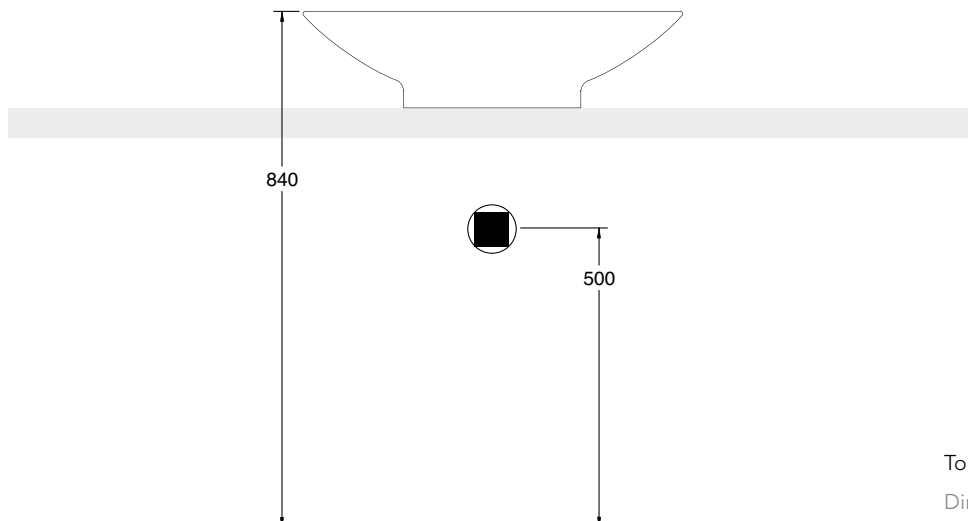

KYLIS

Art. 8046 - 63 x 46 Cm - 15 Kg - 13 L.

Lavabo da appoggio

Lay-on washbasin

Lavabo à poser

Aufsatzwaschbecken

Lavabo de apoio

Раковина умывальника накладная

Tolleranza dimensioni  $\pm 5\%$

Dimension tolerance  $\pm 5\%$