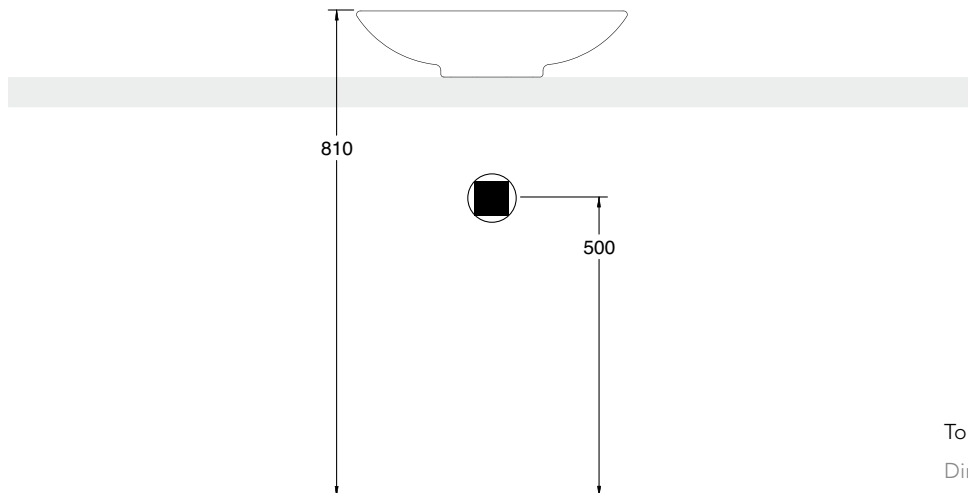

CUP

Art. 8044 - Ø45 Cm - 8 Kg - 4 L.

Lavabo da appoggio

Lay-on washbasin

Lavabo à poser

Aufsatzwaschbecken

Lavabo de apoço

Раковина умывальника накладная

Tolleranza dimensioni $\pm 5\%$

Dimension tolerance $\pm 5\%$