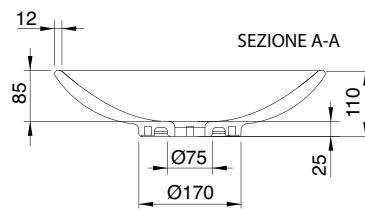

CUP

Art. 8044 - Ø45 Cm - 8 Kg - 4 L.

Lavabo da appoggio

Lay-on washbasin

Lavabo à poser

Aufsatzwaschbecken

Lavabo de apoço

Раковина умывальника накладная

Tolleranza dimensioni $\pm 5\%$

Dimension tolerance $\pm 5\%$