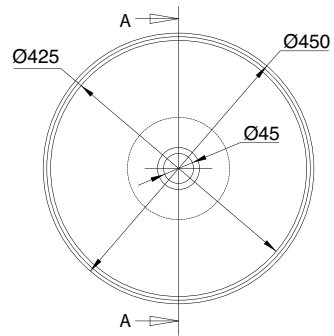

CUP

Art. 8044 - Ø45 Cm - 8 Kg - 4 L.

Lavabo da appoggio

Lay-on washbasin

Lavabo à poser

Aufsatzwaschbecken

Lavabo de apoço

Раковина умывальника накладная

Tolleranza dimensioni $\pm 5\%$

Dimension tolerance $\pm 5\%$