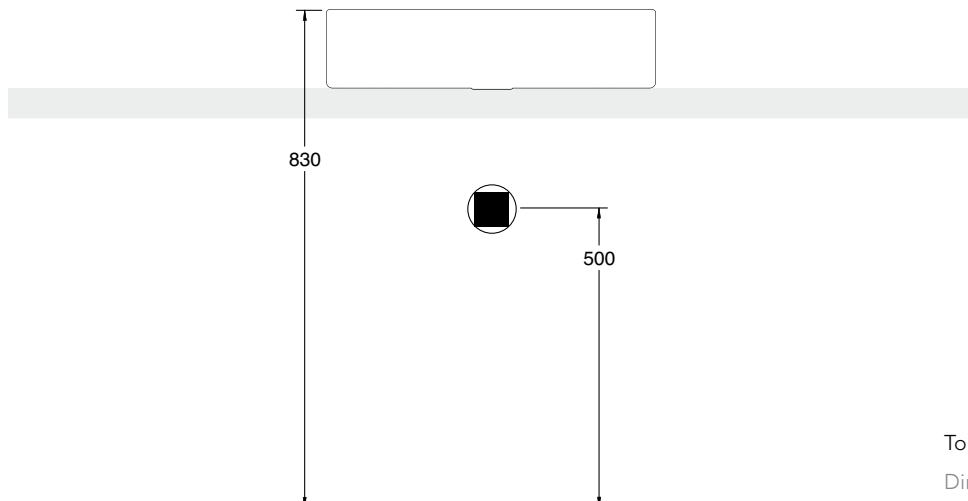

WIND

Art. 8030 - 54,5 x 45 Cm - 11 Kg - 3,5 L.

Lavabo da appoggio

Lay-on washbasin

Lavabo à poser

Aufsatzwaschbecken

Lavabo de apoço

Раковина умывальника накладная

Tolleranza dimensioni $\pm 5\%$

Dimension tolerance $\pm 5\%$