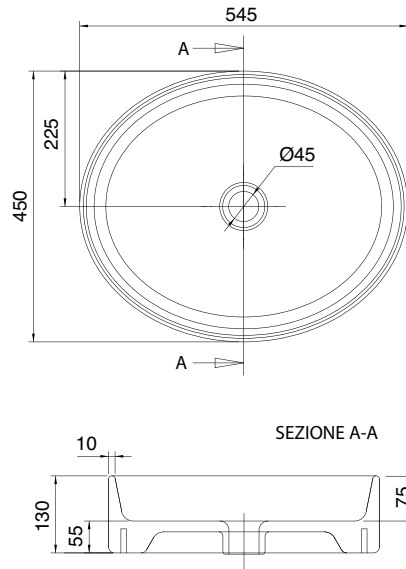

WIND

Art. 8030 - 54,5 x 45 Cm - 11 Kg - 3,5 L.

Lavabo da appoggio

Lay-on washbasin

Lavabo à poser

Aufsatzwaschbecken

Lavabo de apoço

Раковина умывальника накладная

Tolleranza dimensioni $\pm 5\%$

Dimension tolerance $\pm 5\%$