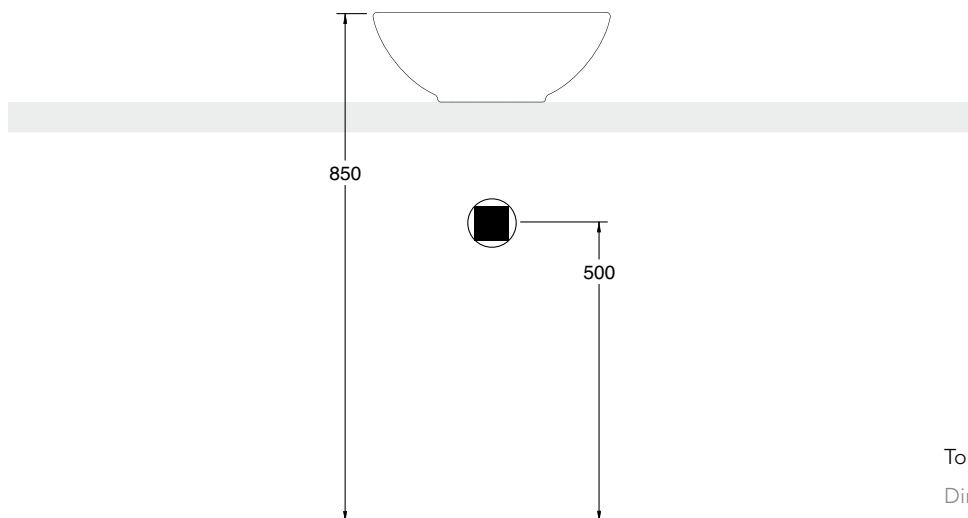

SFERA

Art. 8009 - Ø39,5 Cm - 6 Kg - 5 L.

Lavabo da appoggio

Lay-on washbasin

Lavabo à poser

Aufsatzwaschbecken

Lavabo de apoço

Раковина умывальника накладная

Tolleranza dimensioni $\pm 5\%$

Dimension tolerance $\pm 5\%$