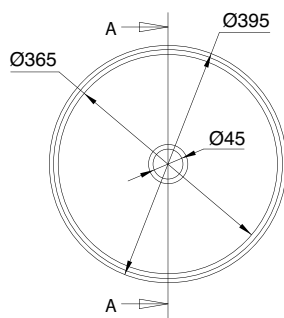

SFERA

Art. 8009 - Ø39,5 Cm - 6 Kg - 5 L.

Lavabo da appoggio

Lay-on washbasin

Lavabo à poser

Aufsatzwaschbecken

Lavabo de apoço

Раковина умывальника накладная

Tolleranza dimensioni $\pm 5\%$

Dimension tolerance $\pm 5\%$