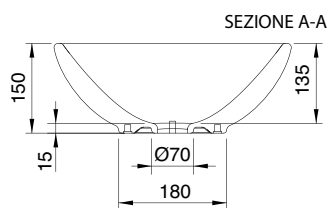

SFERA

Art. 8009 - Ø39,5 Cm - 6 Kg - 5 L.

Lavabo da appoggio

Lay-on washbasin

Lavabo à poser

Aufsatzwaschbecken

Lavabo de apoço

Раковина умывальника накладная

Tolleranza dimensioni $\pm 5\%$

Dimension tolerance $\pm 5\%$