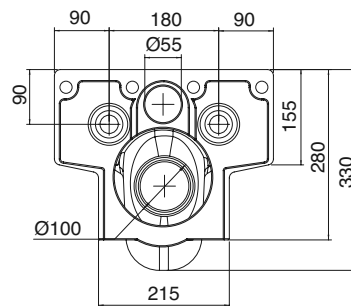

TEOREMA HUNG WC

Art. 8701 - 50 x 36 Cm - 22 Kg - 6/4,5 L.

Wc Sospeso 6/4,5 lt

Wall-mounted WC 6/4,5 l

Cuvette suspendue 6/4,5 L

Hänge-WC 6/4,5 lt

Inodoro Suspendido 6/4,5 lt

Унитаз подвесной, 6/4,5л

Tolleranza dimensioni $\pm 5\%$
Dimension tolerance $\pm 5\%$