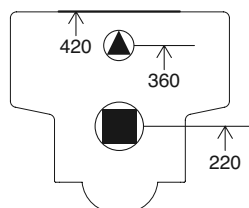

TEOREMA HUNG WC

Art. 8701 - 50 x 36 Cm - 22 Kg - 6/4,5 L.

Wc Sospeso 6/4,5 lt

Wall-mounted WC 6/4,5 l

Cuvette suspendue 6/4,5 L

Hänge-WC 6/4,5 lt

Inodoro Suspendido 6/4,5 lt

Унитаз подвесной, 6/4,5л

Tolleranza dimensioni $\pm 5\%$
Dimension tolerance $\pm 5\%$