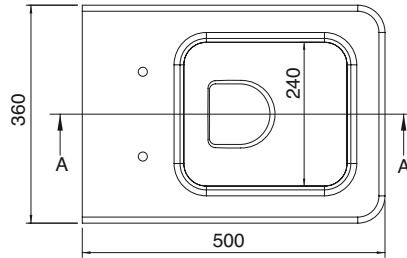

TEOREMA HUNG WC

Art. 8701 - 50 x 36 Cm - 22 Kg - 6/4,5 L.

Wc Sospeso 6/4,5 lt

Wall-mounted WC 6/4,5 l

Cuvette suspendue 6/4,5 L

Hänge-WC 6/4,5 lt

Inodoro Suspendido 6/4,5 lt

Унитаз подвесной, 6/4,5л

Tolleranza dimensioni $\pm 5\%$
Dimension tolerance $\pm 5\%$