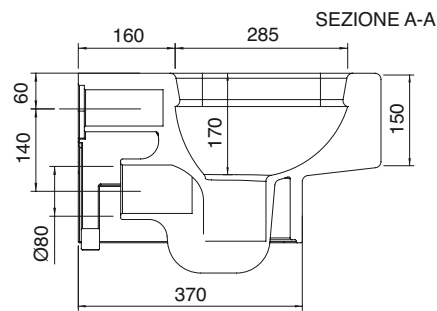

TEOREMA HUNG WC

Art. 8701 - 50 x 36 Cm - 22 Kg - 6/4,5 L.

Wc Sospeso 6/4,5 lt

Wall-mounted WC 6/4,5 l

Cuvette suspendue 6/4,5 L

Hänge-WC 6/4,5 lt

Inodoro Suspendido 6/4,5 lt

Унитаз подвесной, 6/4,5л

Tolleranza dimensioni $\pm 5\%$
Dimension tolerance $\pm 5\%$