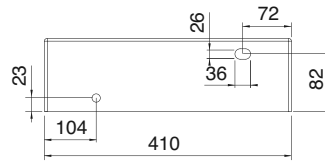

TEOREMA 41x23R

Art. 8031/R-41x23 - 41 x 23 Cm - 7 Kg - 6 L.

Lavabo da appoggio o sospeso, predisposto per rubinetteria monoforo - DX

Lay-on or wall-mounted washbasin, configured for single-hole tap set - RIGHT

Lavabo à poser ou suspendu, conçu pour robinetterie monotrou - DROITE

Aufsatz-oder Hängewaschbecken, ausgelegt für 1-Loch-Armatur - DX

Lavabo de apoio o suspendido con predisposición para grifería monoforo - DERECHA

Раковина умывальника накладная или подвесная с одним отверстием под смеситель - DX

SEZIONE A-A