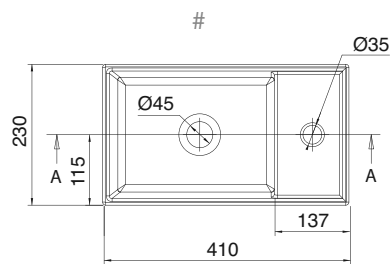

TEOREMA 41x23R

Art. 8031/R-41x23 - 41 x 23 Cm - 7 Kg - 6 L.

Lavabo da appoggio o sospeso, predisposto per rubinetteria monoforo - DX

Lay-on or wall-mounted washbasin, configured for single-hole tap set - RIGHT

Lavabo à poser ou suspendu, conçu pour robinetterie monotrou - DROITE

Aufsatz-oder Hängewaschbecken, ausgelegt für 1-Loch-Armatur - DX

Lavabo de apoio o suspendido con predisposición para grifería monoforo - DERECHA

Раковина умывальника накладная или подвесная с одним отверстием под смеситель - DX

SEZIONE A-A