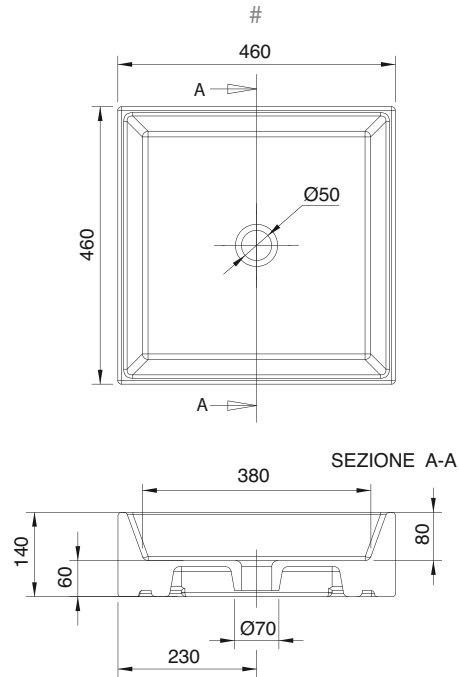

TEOREMA 46

Art. 8031 - 46 x 46 Cm - 14 Kg- 10 L.

Lavabo da appoggio

Lay-on washbasin

Lavabo à poser

Aufsatzwaschbecken

Lavabo de apoço

Раковина умывальника накладная

TOPS

NEW LINE:

Art. 520 - Art. 521 - Art. 522

Tolleranza dimensioni $\pm 5\%$
Dimension tolerance $\pm 5\%$