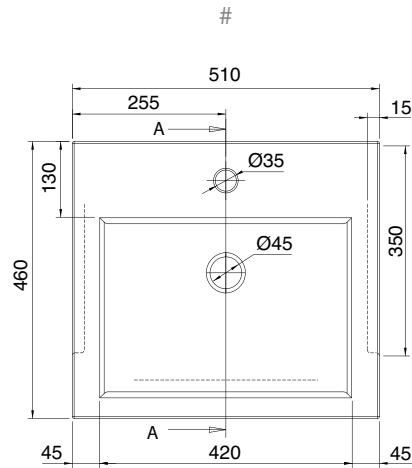

SQUARE 50D

Art. 8025/D - 51 x 46 Cm - 17 Kg - 3 L.

Lavabo da semincasso, predisposto per rubinetteria monoforo

Semi built-in washbasin, configured for single-hole tap set

Lavabo semi encastré, conçu pour robinetterie monotrou

Vorbauwaschbecken, ausgelegt für 1-Loch-Armatur

Lavabo de semiencaje con predisposición para grifería monoforo

Раковина умывальника полувстраиваемая с одним отверстием под смеситель

DIMA - TEMPLATE
GABARIT - SCHABLONE
PLANTILLA - ШАБЛОН

Tolleranza dimensioni ± 5%

Dimension tolerance ± 5%