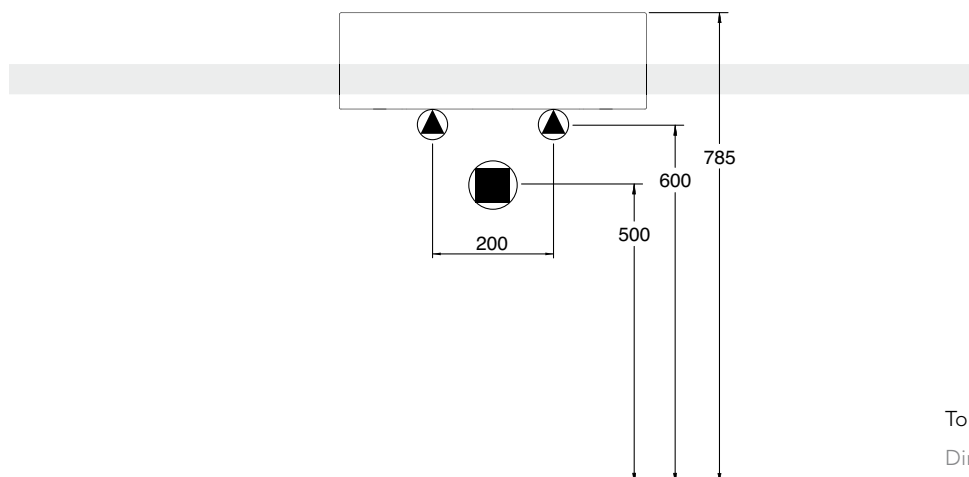

SQUARE 50D

Art. 8025/D - 51 x 46 Cm - 17 Kg - 3 L.

Lavabo da semincasso, predisposto per rubinetteria monoforo

Semi built-in washbasin, configured for single-hole tap set

Lavabo semi encastré, conçu pour robinetterie monotrou

Vorbauwaschbecken, ausgelegt für 1-Loch-Armatur

Lavabo de semiencaje con predisposición para grifería monoforo

Раковина умывальника полувстраиваемая с одним отверстием под смеситель

DIMA - TEMPLATE
GABARIT - SCHABLONE
PLANTILLA - ШАБЛОН

Tolleranza dimensioni ± 5%

Dimension tolerance ± 5%