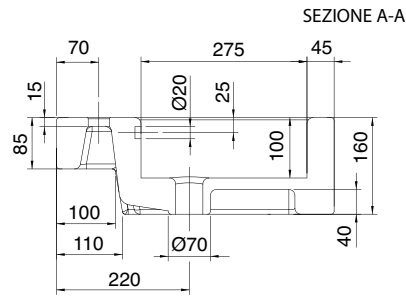

SQUARE 50D

Art. 8025/D - 51 x 46 Cm - 17 Kg - 3 L.

Lavabo da semincasso, predisposto per rubinetteria monoforo

Semi built-in washbasin, configured for single-hole tap set

Lavabo semi encastré, conçu pour robinetterie monotrou

Vorbauwaschbecken, ausgelegt für 1-Loch-Armatur

Lavabo de semiencaje con predisposición para grifería monoforo

Раковина умывальника полувстраиваемая с одним отверстием под смеситель

DIMA - TEMPLATE
GABARIT - SCHABLONE
PLANTILLA - ШАБЛОН

Tolleranza dimensioni ± 5%

Dimension tolerance ± 5%