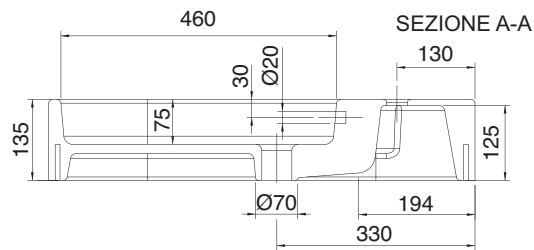

SEVENTY 71

Art. 8095 - 71 x 33 Cm - 15 Kg - 4,8 L.

Lavabo da appoggio, predisposto per rubinetteria monoforo

Lay-on washbasin, configured for single-hole tap set

Lavabo à poser, conçu pour robinetterie monotrou

Aufsatzwaschbecken, ausgelegt für 1-Loch-Armatur

Lavabo de apoyo con predisposición para grifería monoforo

Раковина умывальника накладная с одним отверстием под смеситель

Tolleranza dimensioni $\pm 5\%$
Dimension tolerance $\pm 5\%$