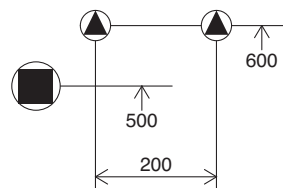

SEVENTY 71

Art. 8095 - 71 x 33 Cm - 15 Kg - 4,8 L.

Lavabo da appoggio, predisposto per rubinetteria monoforo

Lay-on washbasin, configured for single-hole tap set

Lavabo à poser, conçu pour robinetterie monotrou

Aufsatzwaschbecken, ausgelegt für 1-Loch-Armatur

Lavabo de apoyo con predisposición para grifería monoforo

Раковина умывальника накладная с одним отверстием под смеситель

Tolleranza dimensioni $\pm 5\%$
Dimension tolerance $\pm 5\%$