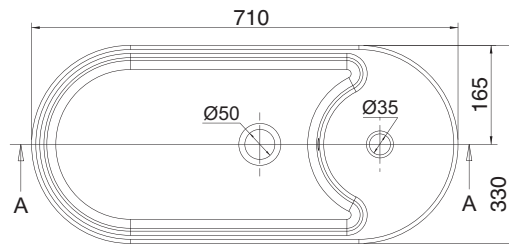

SEVENTY 71

Art. 8095 - 71 x 33 Cm - 15 Kg - 4,8 L.

Lavabo da appoggio, predisposto per rubinetteria monoforo

Lay-on washbasin, configured for single-hole tap set

Lavabo à poser, conçu pour robinetterie monotrou

Aufsatzwaschbecken, ausgelegt für 1-Loch-Armatur

Lavabo de apoyo con predisposición para grifería monoforo

Раковина умывальника накладная с одним отверстием под смеситель

Tolleranza dimensioni $\pm 5\%$
Dimension tolerance $\pm 5\%$