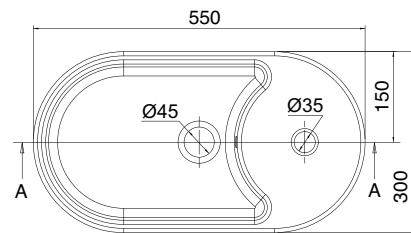

SEVENTY 56

Art. 8094 - 55 x 30 Cm - 12 Kg - 3 L.

Lavabo da appoggio, predisposto per rubinetteria monoforo

Lay-on washbasin, configured for single-hole tap set

Lavabo à poser, conçu pour robinetterie monotrou

Aufsatzwaschbecken, ausgelegt für 1-Loch-Armatur

Lavabo de apoyo con predisposición para grifería monoforo

Раковина умывальника накладная с одним отверстием под смеситель

Tolleranza dimensioni $\pm 5\%$

Dimension tolerance $\pm 5\%$