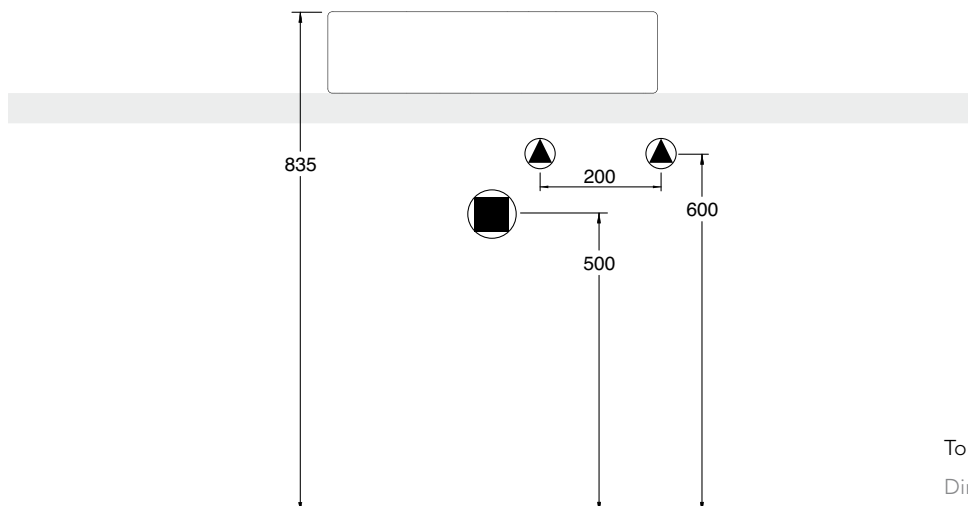

SEVENTY 56

Art. 8094 - 55 x 30 Cm - 12 Kg - 3 L.

Lavabo da appoggio, predisposto per rubinetteria monoforo

Lay-on washbasin, configured for single-hole tap set

Lavabo à poser, conçu pour robinetterie monotrou

Aufsatzwaschbecken, ausgelegt für 1-Loch-Armatur

Lavabo de apoyo con predisposición para grifería monoforo

Раковина умывальника накладная с одним отверстием под смеситель

Tolleranza dimensioni $\pm 5\%$

Dimension tolerance $\pm 5\%$