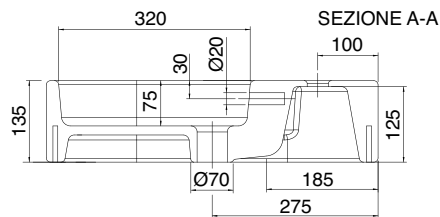

SEVENTY 56

Art. 8094 - 55 x 30 Cm - 12 Kg - 3 L.

Lavabo da appoggio, predisposto per rubinetteria monoforo

Lay-on washbasin, configured for single-hole tap set

Lavabo à poser, conçu pour robinetterie monotrou

Aufsatzwaschbecken, ausgelegt für 1-Loch-Armatur

Lavabo de apoyo con predisposición para grifería monoforo

Раковина умывальника накладная с одним отверстием под смеситель

Tolleranza dimensioni $\pm 5\%$

Dimension tolerance $\pm 5\%$