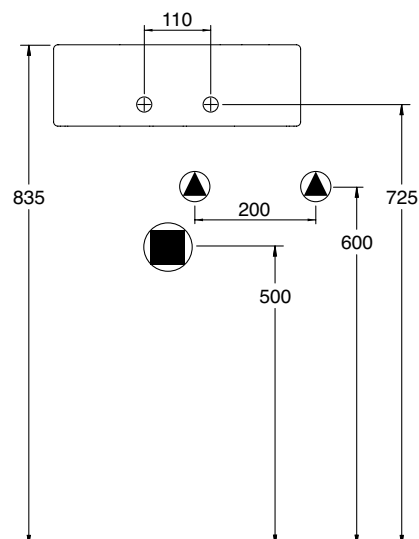

## SEVENTY 41B

Art. 8093/B - 41 x 22 Cm - 7 Kg - 1,5 L.

Lavabo sospeso, predisposto per rubinetteria monoforo - DX

Wall-mounted washbasin, configured for single-hole tap set - RIGHT

Lavabo suspendu, conçu pour robinetterie monotrou - DROITE

Hängewaschbecken, ausgelegt für 1-Loch-Armatur - DX

Lavabo suspendido con predisposición para grifería monoforo - DERECHA

Раковина умывальника подвесная с одним отверстием под смеситель - DX

Tolleranza dimensioni  $\pm 5\%$

Dimension tolerance  $\pm 5\%$