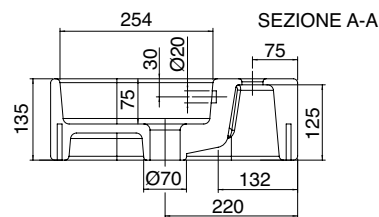

## SEVENTY 41B

Art. 8093/B - 41 x 22 Cm - 7 Kg - 1,5 L.

Lavabo sospeso, predisposto per rubinetteria monoforo - DX

Wall-mounted washbasin, configured for single-hole tap set - RIGHT

Lavabo suspendu, conçu pour robinetterie monotrou - DROITE

Hängewaschbecken, ausgelegt für 1-Loch-Armatur - DX

Lavabo suspendido con predisposición para grifería monoforo - DERECHA

Раковина умывальника подвесная с одним отверстием под смеситель - DX

Tolleranza dimensioni  $\pm 5\%$

Dimension tolerance  $\pm 5\%$