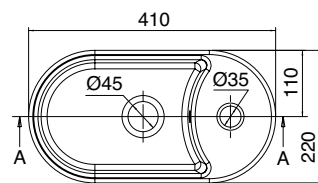

## SEVENTY 41B

Art. 8093/B - 41 x 22 Cm - 7 Kg - 1,5 L.

Lavabo sospeso, predisposto per rubinetteria monoforo - DX

Wall-mounted washbasin, configured for single-hole tap set - RIGHT

Lavabo suspendu, conçu pour robinetterie monotrou - DROITE

Hängewaschbecken, ausgelegt für 1-Loch-Armatur - DX

Lavabo suspendido con predisposición para grifería monoforo - DERECHA

Раковина умывальника подвесная с одним отверстием под смеситель - DX

Tolleranza dimensioni  $\pm 5\%$

Dimension tolerance  $\pm 5\%$