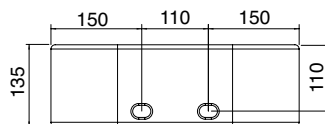

## SEVENTY 41B

Art. 8093/B - 41 x 22 Cm - 7 Kg - 1,5 L.

Lavabo sospeso, predisposto per rubinetteria monoforo - DX

Wall-mounted washbasin, configured for single-hole tap set - RIGHT

Lavabo suspendu, conçu pour robinetterie monotrou - DROITE

Hängewaschbecken, ausgelegt für 1-Loch-Armatur - DX

Lavabo suspendido con predisposición para grifería monoforo - DERECHA

Раковина умывальника подвесная с одним отверстием под смеситель - DX

Tolleranza dimensioni  $\pm 5\%$

Dimension tolerance  $\pm 5\%$