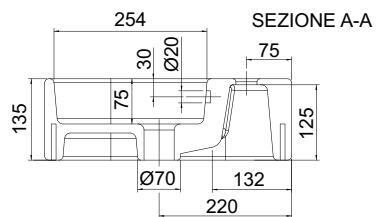

SEVENTY 41

Art. 8093 - 41 x 22 Cm - 7 Kg - 1,5 L.

Lavabo da appoggio, predisposto per rubinetteria monoforo

Lay-on washbasin, configured for single-hole tap set

Lavabo à poser, conçu pour robinetterie monotrou

Aufsatzwaschbecken, ausgelegt für 1-Loch-Armatur

Lavabo de apoyo con predisposición para grifería monoforo

Раковина умывальника накладная с одним отверстием под смеситель

Tolleranza dimensioni $\pm 5\%$

Dimension tolerance $\pm 5\%$