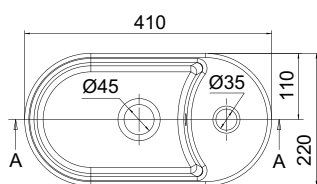

SEVENTY 41

Art. 8093 - 41 x 22 Cm - 7 Kg - 1,5 L.

Lavabo da appoggio, predisposto per rubinetteria monoforo

Lay-on washbasin, configured for single-hole tap set

Lavabo à poser, conçu pour robinetterie monotrou

Aufsatzwaschbecken, ausgelegt für 1-Loch-Armatur

Lavabo de apoyo con predisposición para grifería monoforo

Раковина умывальника накладная с одним отверстием под смеситель

Tolleranza dimensioni $\pm 5\%$

Dimension tolerance $\pm 5\%$