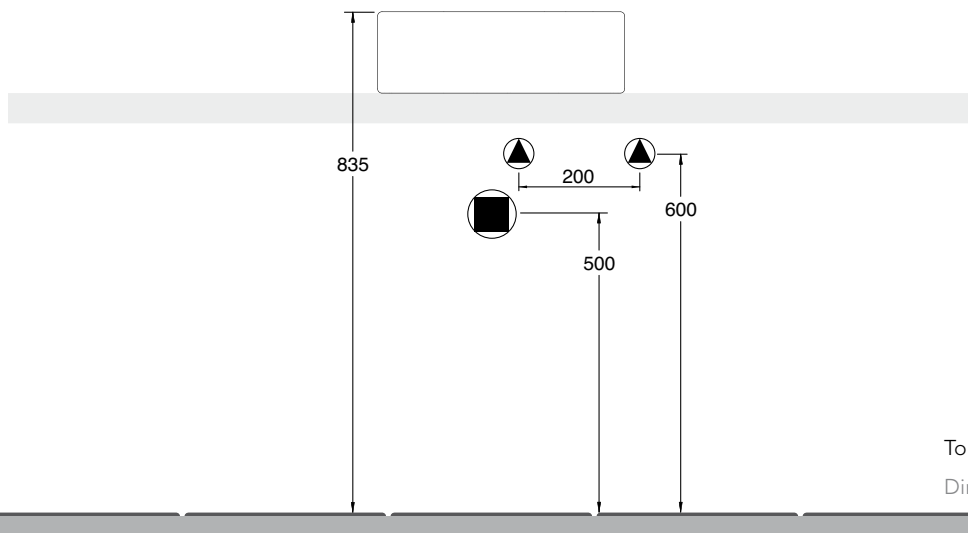

SEVENTY 41

Art. 8093 - 41 x 22 Cm - 7 Kg - 1,5 L.

Lavabo da appoggio, predisposto per rubinetteria monoforo

Lay-on washbasin, configured for single-hole tap set

Lavabo à poser, conçu pour robinetterie monotrou

Aufsatzwaschbecken, ausgelegt für 1-Loch-Armatur

Lavabo de apoyo con predisposición para grifería monoforo

Раковина умывальника накладная с одним отверстием под смеситель

Tolleranza dimensioni $\pm 5\%$

Dimension tolerance $\pm 5\%$