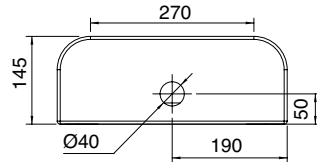

PLANET WALL CISTERN

Art. 8404 - 38 x 14,5 x 95,5 Cm - 18 Kg

Cassetta a muro, comprensiva di batteria a doppio flusso Geberit 6/4,5 lt

Wall cistern, inclusive of battery Geberit dual-flush 6/4,5 l

Réservoir de chasse mural avec mécanisme de chasse à double flux Geberit 6/4,5 L

Wandspülkasten, einschließlich Batterie mit Geberit-Doppelspülung 6/4,5 lt

Cisterna de pared, incluido mecanismo doble flujo Geberit 6/4,5 lt

Бачок сливной внутрстенный с сифоном двухрежимного слива Geberit, 6/4,5л

Tolleranza dimensioni $\pm 5\%$

Dimension tolerance $\pm 5\%$