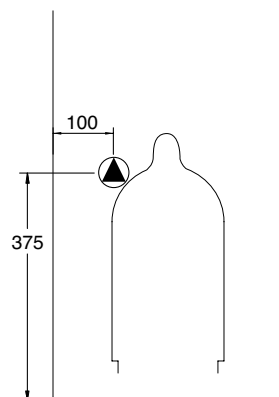

PLANET WALL CISTERN

Art. 8404 - 38 x 14,5 x 95,5 Cm - 18 Kg

Cassetta a muro, comprensiva di batteria a doppio flusso Geberit 6/4,5 lt

Wall cistern, inclusive of battery Geberit dual-flush 6/4,5 l

Réservoir de chasse mural avec mécanisme de chasse à double flux Geberit 6/4,5 L

Wandspülkasten, einschließlich Batterie mit Geberit-Doppelspülung 6/4,5 lt

Cisterna de pared, incluido mecanismo doble flujo Geberit 6/4,5 lt

Бачок сливной внутрстенный с сифоном двухрежимного слива Geberit, 6/4,5л

Tolleranza dimensioni $\pm 5\%$

Dimension tolerance $\pm 5\%$