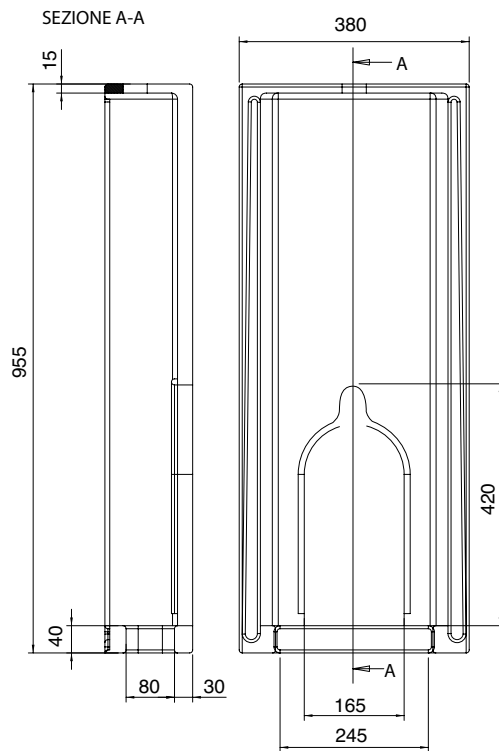

PLANET WALL CISTERN

Art. 8404 - 38 x 14,5 x 95,5 Cm - 18 Kg

Cassetta a muro, comprensiva di batteria a doppio flusso Geberit 6/4,5 lt

Wall cistern, inclusive of battery Geberit dual-flush 6/4,5 l

Réservoir de chasse mural avec mécanisme de chasse à double flux Geberit 6/4,5 L

Wandspülkasten, einschließlich Batterie mit Geberit-Doppelspülung 6/4,5 lt

Cisterna de pared, incluido mecanismo doble flujo Geberit 6/4,5 lt

Бачок сливной внутрстенный с сифоном двухрежимного слива Geberit, 6/4,5л

Tolleranza dimensioni $\pm 5\%$

Dimension tolerance $\pm 5\%$