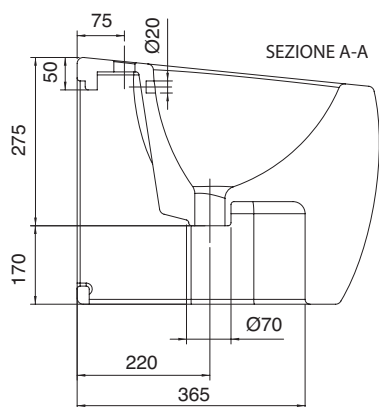

PLANET BIDET

Art. 8403 - 50 x 45 Cm - 23 Kg

Bidet a terra monoforo

Single-hole floor-mounted bidet

Bidet au sol monotrou

Bodenstehendes Bidet, ausgelegt für 1-Loch-Armatur

Bidet a tierra monoforo

Биде напольное с одним отверстием

* 90 = ART.10019 + ART.10021