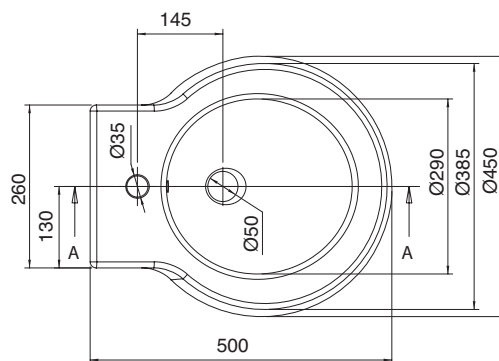

PLANET BIDET

Art. 8403 - 50 x 45 Cm - 23 Kg

Bidet a terra monoforo

Single-hole floor-mounted bidet

Bidet au sol monotrou

Bodenstehendes Bidet, ausgelegt für 1-Loch-Armatur

Bidet a tierra monoforo

Биде напольное с одним отверстием

* 90 = ART.10019 + ART.10021