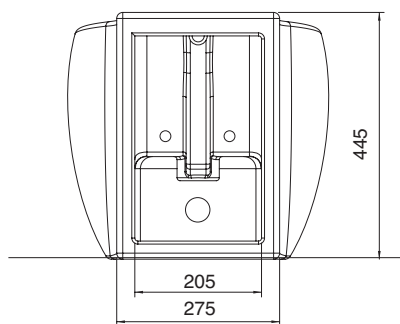

PLANET BIDET

Art. 8403 - 50 x 45 Cm - 23 Kg

Bidet a terra monoforo

Single-hole floor-mounted bidet

Bidet au sol monotrou

Bodenstehendes Bidet, ausgelegt für 1-Loch-Armatur

Bidet a tierra monoforo

Биде напольное с одним отверстием