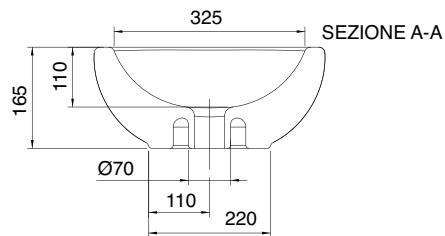

## PLANET 48

Art. 8112 - 48 x 39 Cm - 10 Kg - 5 L.

Lavabo da appoggio

Lay-on washbasin

Lavabo à poser

Aufsatzwaschbecken

Lavabo de apoço

Раковина умывальника накладная

Tolleranza dimensioni  $\pm 5\%$

Dimension tolerance  $\pm 5\%$