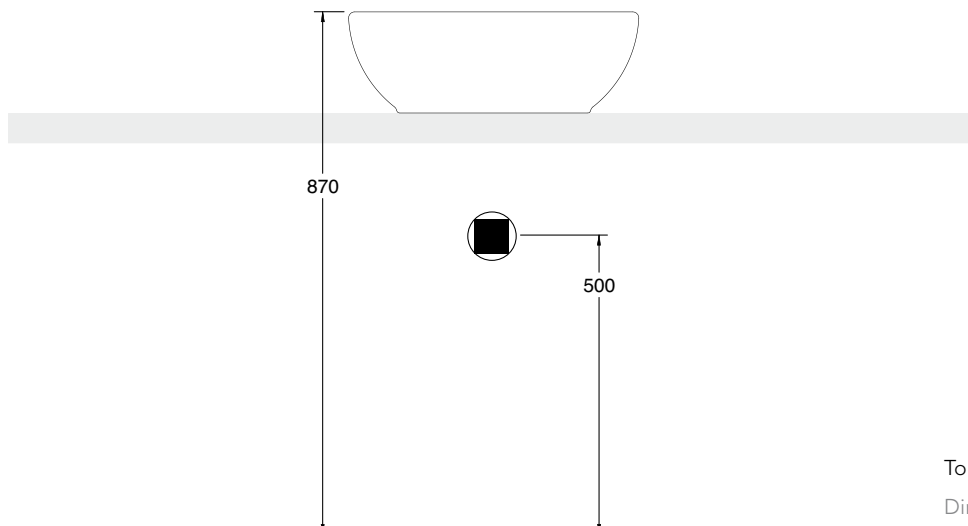

## PLANET 48

Art. 8112 - 48 x 39 Cm - 10 Kg - 5 L.

Lavabo da appoggio

Lay-on washbasin

Lavabo à poser

Aufsatzwaschbecken

Lavabo de apoço

Раковина умывальника накладная

Tolleranza dimensioni  $\pm 5\%$

Dimension tolerance  $\pm 5\%$