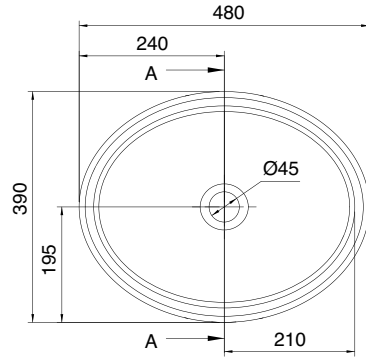

## PLANET 48

Art. 8112 - 48 x 39 Cm - 10 Kg - 5 L.

Lavabo da appoggio

Lay-on washbasin

Lavabo à poser

Aufsatzwaschbecken

Lavabo de apoço

Раковина умывальника накладная

Tolleranza dimensioni  $\pm 5\%$

Dimension tolerance  $\pm 5\%$