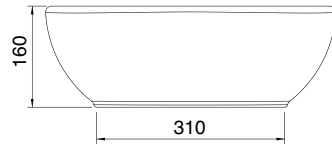

## PLANET 48

Art. 8112 - 48 x 39 Cm - 10 Kg - 5 L.

Lavabo da appoggio

Lay-on washbasin

Lavabo à poser

Aufsatzwaschbecken

Lavabo de apoço

Раковина умывальника накладная

Tolleranza dimensioni  $\pm 5\%$

Dimension tolerance  $\pm 5\%$