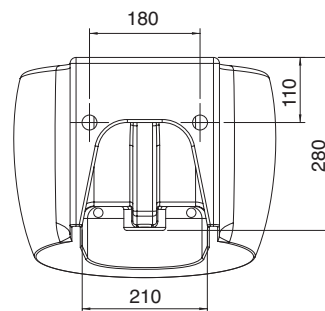

## Art. 8106 - 50 x 45 Cm - 22 Kg

Bidet sospeso monoforo  
 Single-hole wall-mounted bidet  
 Bidet suspendu monotrou  
 Hänge-Bidet, ausgelegt für 1-Loch-Armatur  
 Bidet suspendido monoforo  
 Биде подвесное с одним отверстием