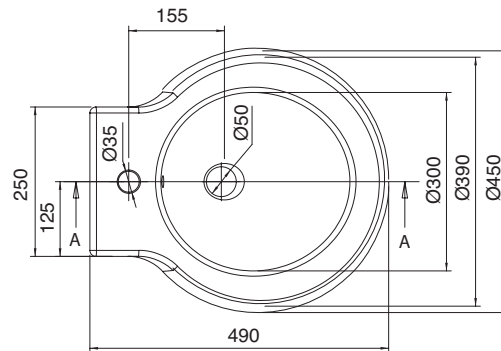

## Art. 8106 - 50 x 45 Cm - 22 Kg

Bidet sospeso monoforo  
 Single-hole wall-mounted bidet  
 Bidet suspendu monotrou  
 Hänge-Bidet, ausgelegt für 1-Loch-Armatur  
 Bidet suspendido monoforo  
 Биде подвесное с одним отверстием