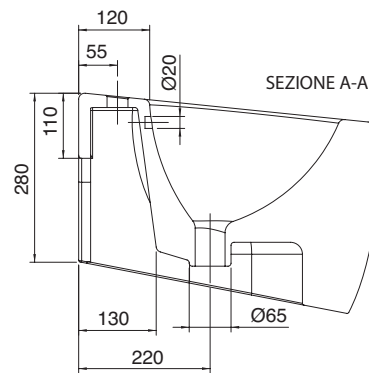

## Art. 8106 - 50 x 45 Cm - 22 Kg

Bidet sospeso monoforo  
 Single-hole wall-mounted bidet  
 Bidet suspendu monotrou  
 Hänge-Bidet, ausgelegt für 1-Loch-Armatur  
 Bidet suspendido monoforo  
 Биде подвесное с одним отверстием