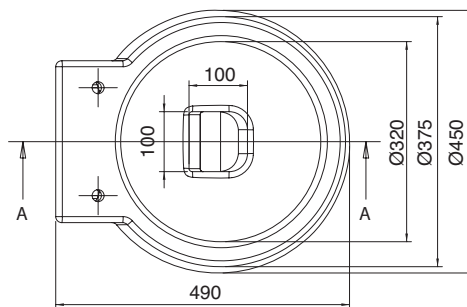

PLANET CLEAN FLUSH WC

Art. 8105/CL - 50 x 45 Cm - 22 Kg - 6 L.

Wc Sospeso 6 lt

Wall-mounted WC 6 l

Cuvette suspendue 6 L

Hänge-WC 6 lt

Inodoro Suspendido 6 lt

Унитаз подвесной, 6л

Tolleranza dimensioni $\pm 5\%$
Dimension tolerance $\pm 5\%$