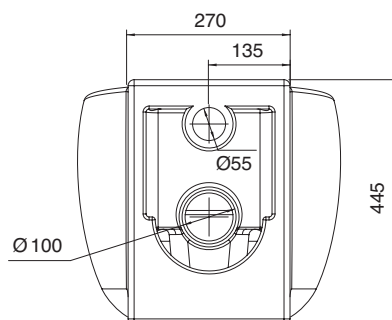

PLANET CLEAN FLUSH WC

Art. 8105/CL - 50 x 45 Cm - 22 Kg - 6 L.

Wc Sospeso 6 lt

Wall-mounted WC 6 l

Cuvette suspendue 6 L

Hänge-WC 6 lt

Inodoro Suspendido 6 lt

Унитаз подвесной, 6л

Tolleranza dimensioni $\pm 5\%$
Dimension tolerance $\pm 5\%$