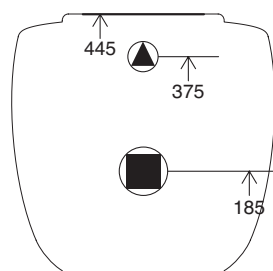

PLANET CLEAN FLUSH WC

Art. 8105/CL - 50 x 45 Cm - 22 Kg - 6 L.

Wc Sospeso 6 lt

Wall-mounted WC 6 l

Cuvette suspendue 6 L

Hänge-WC 6 lt

Inodoro Suspendido 6 lt

Унитаз подвесной, 6л

Tolleranza dimensioni $\pm 5\%$
Dimension tolerance $\pm 5\%$