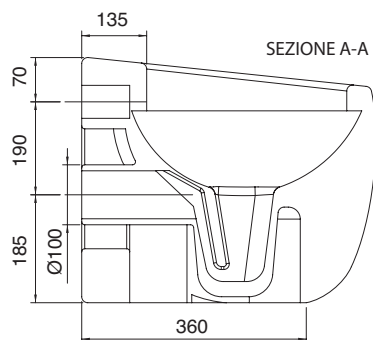

PLANET CLEAN FLUSH WC

Art. 8105/CL - 50 x 45 Cm - 22 Kg - 6 L.

Wc Sospeso 6 lt

Wall-mounted WC 6 l

Cuvette suspendue 6 L

Hänge-WC 6 lt

Inodoro Suspendido 6 lt

Унитаз подвесной, 6л

Tolleranza dimensioni $\pm 5\%$
Dimension tolerance $\pm 5\%$