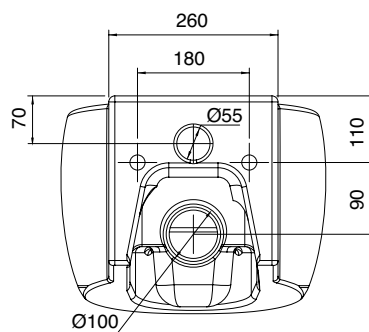

PLANET HUNG WC

Art. 8105 - 50 x 45 Cm - 22 Kg - 6 L.

Wc Sospeso 6 lt

Wall-mounted WC 6 l

Cuvette suspendue 6 L

Hänge-WC 6 lt

Inodoro Suspendido 6 lt

Унитаз подвесной, 6л

Tolleranza dimensioni $\pm 5\%$

Dimension tolerance $\pm 5\%$