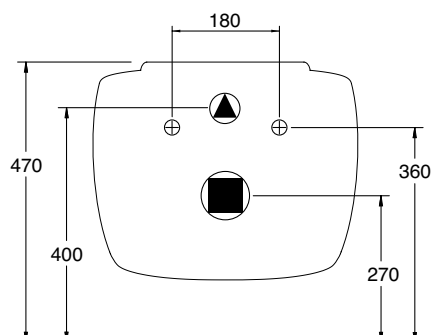

PLANET HUNG WC

Art. 8105 - 50 x 45 Cm - 22 Kg - 6 L.

Wc Sospeso 6 lt

Wall-mounted WC 6 l

Cuvette suspendue 6 L

Hänge-WC 6 lt

Inodoro Suspendido 6 lt

Унитаз подвесной, 6л

Tolleranza dimensioni $\pm 5\%$

Dimension tolerance $\pm 5\%$