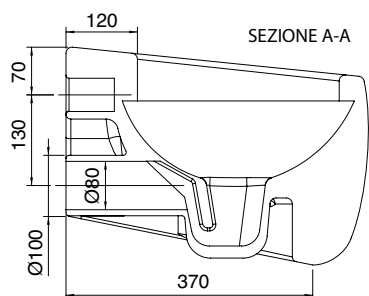

PLANET HUNG WC

Art. 8105 - 50 x 45 Cm - 22 Kg - 6 L.

Wc Sospeso 6 lt

Wall-mounted WC 6 l

Cuvette suspendue 6 L

Hänge-WC 6 lt

Inodoro Suspendido 6 lt

Унитаз подвесной, 6л

Tolleranza dimensioni $\pm 5\%$

Dimension tolerance $\pm 5\%$