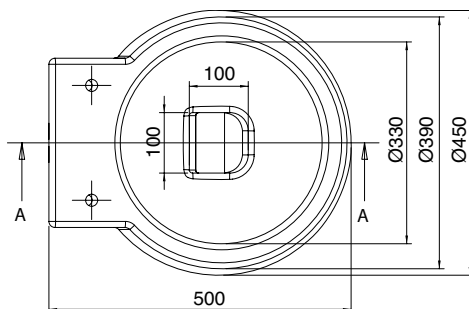

PLANET HUNG WC

Art. 8105 - 50 x 45 Cm - 22 Kg - 6 L.

Wc Sospeso 6 lt

Wall-mounted WC 6 l

Cuvette suspendue 6 L

Hänge-WC 6 lt

Inodoro Suspendido 6 lt

Унитаз подвесной, 6л

Tolleranza dimensioni $\pm 5\%$

Dimension tolerance $\pm 5\%$