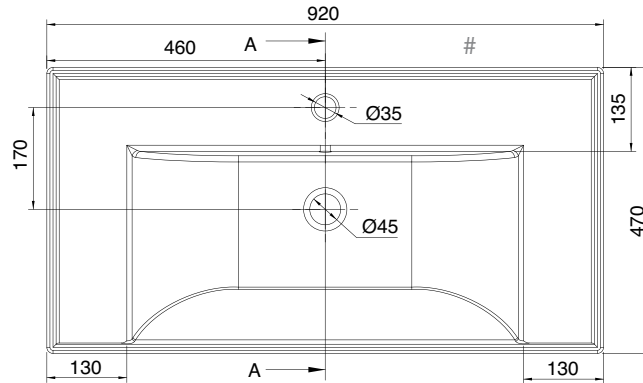

ML 90 x 47

Art. 3005 - 92 x 47 Cm - 22 Kg - 5,5 L.

Lavabo da incasso o sospeso, predisposto per rubinetteria monoforo

Built-in or wall-mounted washbasin, configured for single-hole tap set

Lavabo encastré ou suspendu, conçu pour robinetterie monotrou

Einbau-oder Hängewaschbecken, ausgelegt für 1-Loch-Armatur

Lavabo de encaje o suspendido con predisposición para grifería monoforo

Раковина умывальника встраиваемая или подвесная с одним отверстием под смеситель

DIMA - TEMPLATE
GABARIT - SCHABLONE
PLANTILLA - ШАБЛОН

Tolleranza dimensioni $\pm 5\%$

Dimension tolerance $\pm 5\%$