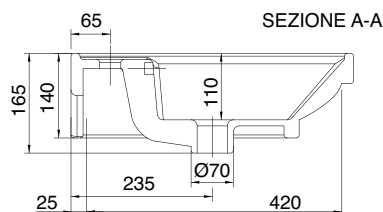

ML 90 x 47

Art. 3005 - 92 x 47 Cm - 22 Kg - 5,5 L.

Lavabo da incasso o sospeso, predisposto per rubinetteria monoforo

Built-in or wall-mounted washbasin, configured for single-hole tap set

Lavabo encastré ou suspendu, conçu pour robinetterie monotrou

Einbau-oder Hängewaschbecken, ausgelegt für 1-Loch-Armatur

Lavabo de encaje o suspendido con predisposición para grifería monoforo

Раковина умывальника встраиваемая или подвесная с одним отверстием под смеситель

DIMA - TEMPLATE
GABARIT - SCHABLONE
PLANTILLA - ШАБЛОН

Tolleranza dimensioni $\pm 5\%$

Dimension tolerance $\pm 5\%$