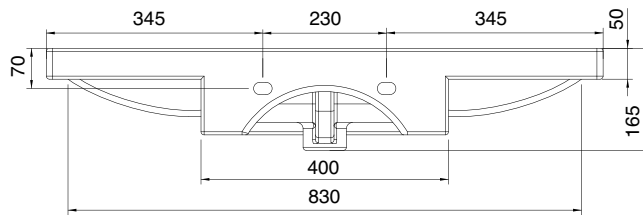

ML 90 x 47

Art. 3005 - 92 x 47 Cm - 22 Kg - 5,5 L.

Lavabo da incasso o sospeso, predisposto per rubinetteria monoforo

Built-in or wall-mounted washbasin, configured for single-hole tap set

Lavabo encastré ou suspendu, conçu pour robinetterie monotrou

Einbau-oder Hängewaschbecken, ausgelegt für 1-Loch-Armatur

Lavabo de encaje o suspendido con predisposición para grifería monoforo

Раковина умывальника встраиваемая или подвесная с одним отверстием под смеситель

DIMA - TEMPLATE
GABARIT - SCHABLONE
PLANTILLA - ШАБЛОН

Tolleranza dimensioni $\pm 5\%$

Dimension tolerance $\pm 5\%$