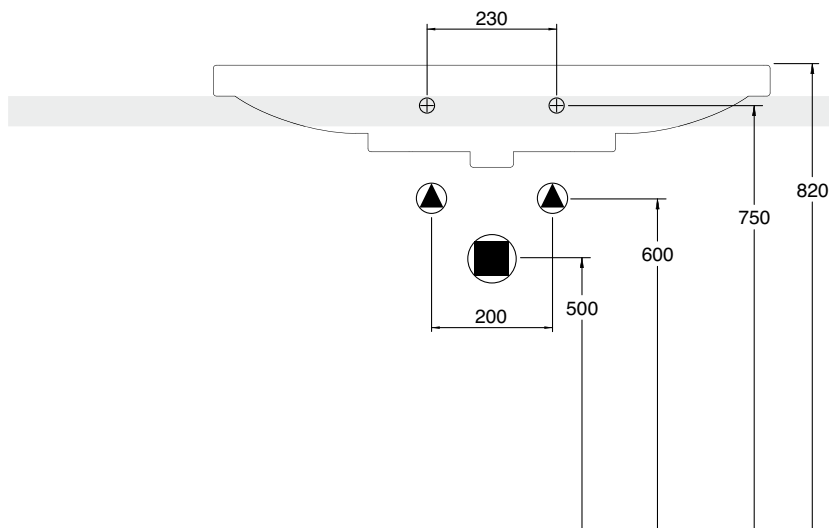

ML 90 x 47

Art. 3005 - 92 x 47 Cm - 22 Kg - 5,5 L.

Lavabo da incasso o sospeso, predisposto per rubinetteria monoforo

Built-in or wall-mounted washbasin, configured for single-hole tap set

Lavabo encastré ou suspendu, conçu pour robinetterie monotrou

Einbau-oder Hängewaschbecken, ausgelegt für 1-Loch-Armatur

Lavabo de encaje o suspendido con predisposición para grifería monoforo

Раковина умывальника встраиваемая или подвесная с одним отверстием под смеситель

DIMA - TEMPLATE
GABARIT - SCHABLONE
PLANTILLA - ШАБЛОН

Tolleranza dimensioni $\pm 5\%$

Dimension tolerance $\pm 5\%$