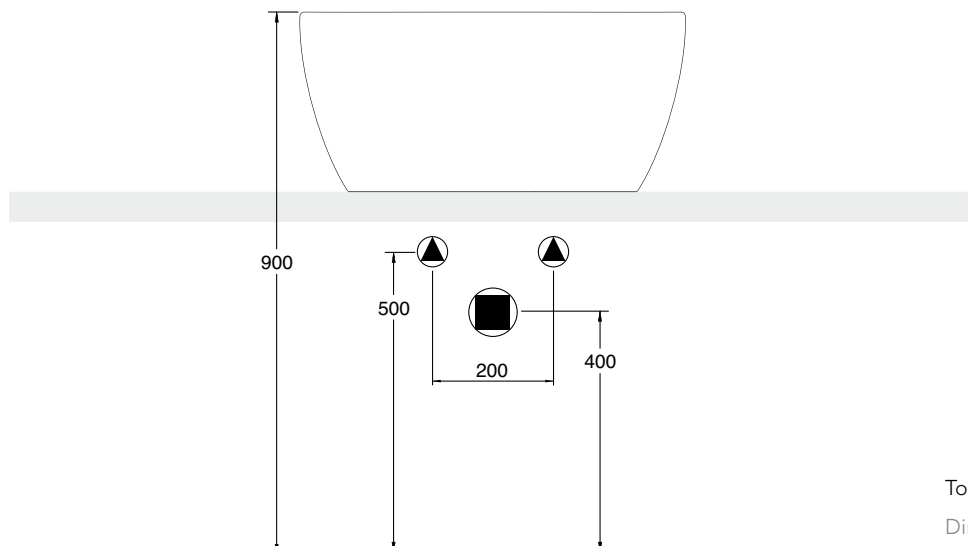

MATTY OVALE R

Art. 8056/R - 64 x 46 Cm - 24 Kg - 8 L.

Lavabo da appoggio, predisposto per rubinetteria monoforo

Lay-on washbasin, configured for single-hole tap set

Lavabo à poser, conçu pour robinetterie monotrou

Aufsatzwaschbecken, ausgelegt für 1-Loch-Armatur

Lavabo de apoyo con predisposición para grifería monoforo

Раковина умывальника накладная с одним отверстием под смеситель

Tolleranza dimensioni $\pm 5\%$

Dimension tolerance $\pm 5\%$