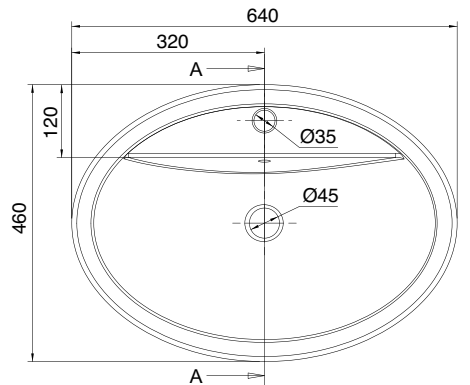

MATTY OVALE R

Art. 8056/R - 64 x 46 Cm - 24 Kg - 8 L.

Lavabo da appoggio, predisposto per rubinetteria monoforo

Lay-on washbasin, configured for single-hole tap set

Lavabo à poser, conçu pour robinetterie monotrou

Aufsatzwaschbecken, ausgelegt für 1-Loch-Armatur

Lavabo de apoyo con predisposición para grifería monoforo

Раковина умывальника накладная с одним отверстием под смеситель

Tolleranza dimensioni $\pm 5\%$

Dimension tolerance $\pm 5\%$