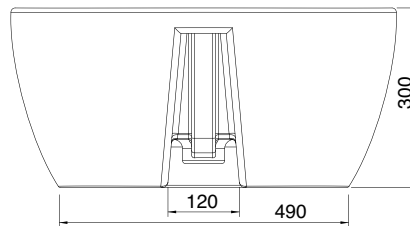

MATTY OVALE R

Art. 8056/R - 64 x 46 Cm - 24 Kg - 8 L.

Lavabo da appoggio, predisposto per rubinetteria monoforo

Lay-on washbasin, configured for single-hole tap set

Lavabo à poser, conçu pour robinetterie monotrou

Aufsatzwaschbecken, ausgelegt für 1-Loch-Armatur

Lavabo de apoyo con predisposición para grifería monoforo

Раковина умывальника накладная с одним отверстием под смеситель

Tolleranza dimensioni $\pm 5\%$

Dimension tolerance $\pm 5\%$