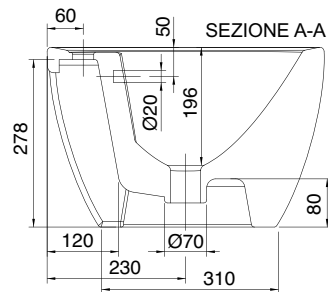

MATTY OVALE R

Art. 8056/R - 64 x 46 Cm - 24 Kg - 8 L.

Lavabo da appoggio, predisposto per rubinetteria monoforo

Lay-on washbasin, configured for single-hole tap set

Lavabo à poser, conçu pour robinetterie monotrou

Aufsatzwaschbecken, ausgelegt für 1-Loch-Armatur

Lavabo de apoyo con predisposición para grifería monoforo

Раковина умывальника накладная с одним отверстием под смеситель

Tolleranza dimensioni $\pm 5\%$

Dimension tolerance $\pm 5\%$