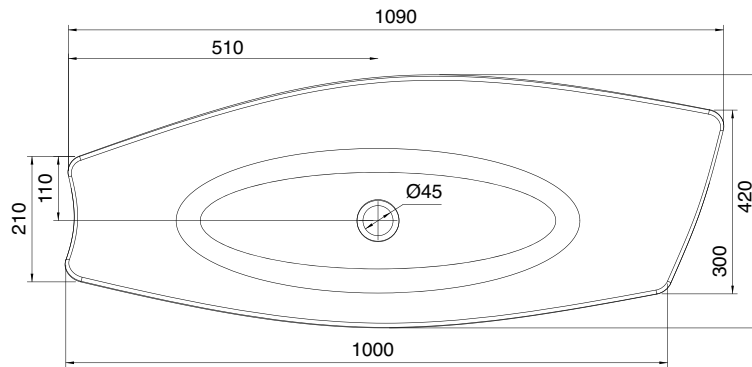

KONG 110

Art. 8054 - 109 x 42 Cm - 15 Kg - 2,5 L.

Lavabo da appoggio

Lay-on washbasin

Lavabo à poser

Aufsatzwaschbecken

Lavabo de apoço

Раковина умывальника накладная

Tolleranza dimensioni $\pm 5\%$

Dimension tolerance $\pm 5\%$