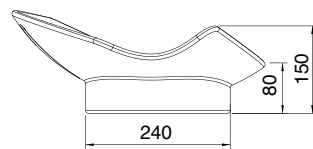

KONG 110

Art. 8054 - 109 x 42 Cm - 15 Kg - 2,5 L.

Lavabo da appoggio

Lay-on washbasin

Lavabo à poser

Aufsatzwaschbecken

Lavabo de apoço

Раковина умывальника накладная

Tolleranza dimensioni $\pm 5\%$

Dimension tolerance $\pm 5\%$