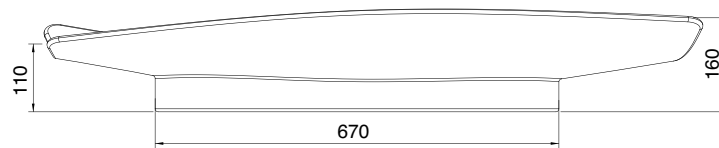

KONG 110

Art. 8054 - 109 x 42 Cm - 15 Kg - 2,5 L.

Lavabo da appoggio

Lay-on washbasin

Lavabo à poser

Aufsatzwaschbecken

Lavabo de apoço

Раковина умывальника накладная

Tolleranza dimensioni $\pm 5\%$

Dimension tolerance $\pm 5\%$