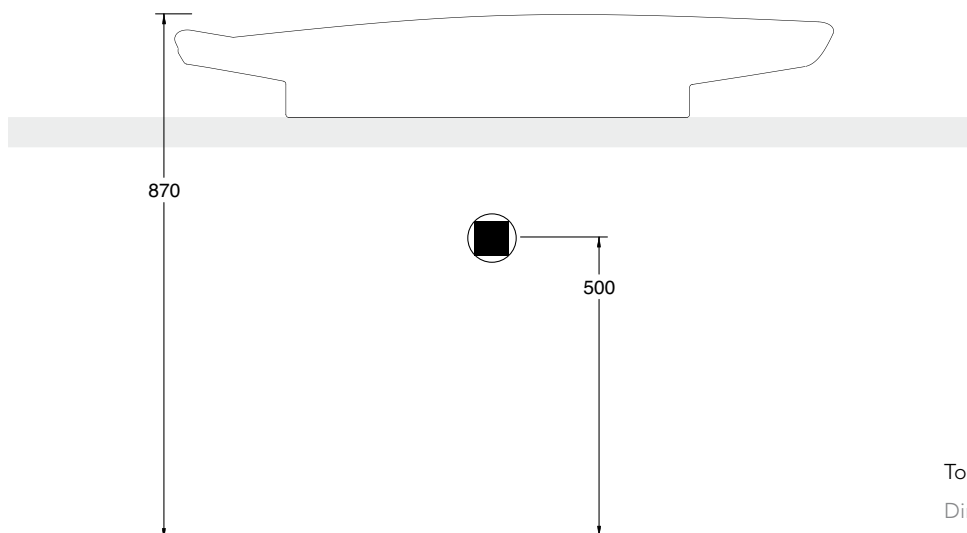

KONG 110

Art. 8054 - 109 x 42 Cm - 15 Kg - 2,5 L.

Lavabo da appoggio

Lay-on washbasin

Lavabo à poser

Aufsatzwaschbecken

Lavabo de apoço

Раковина умывальника накладная

Tolleranza dimensioni $\pm 5\%$

Dimension tolerance $\pm 5\%$