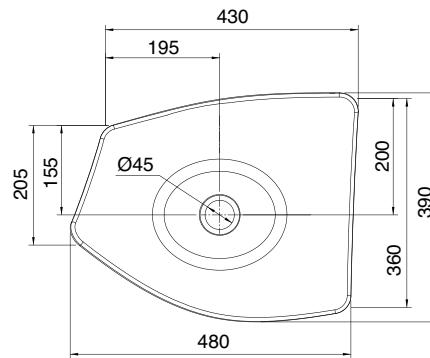

KONG 50

Art. 8051 - 48 x 39 Cm - 6 Kg - 1 L.

Lavabo da appoggio

Lay-on washbasin

Lavabo à poser

Aufsatzwaschbecken

Lavabo de apooyo

Раковина умывальника накладная

Tolleranza dimensioni $\pm 5\%$

Dimension tolerance $\pm 5\%$