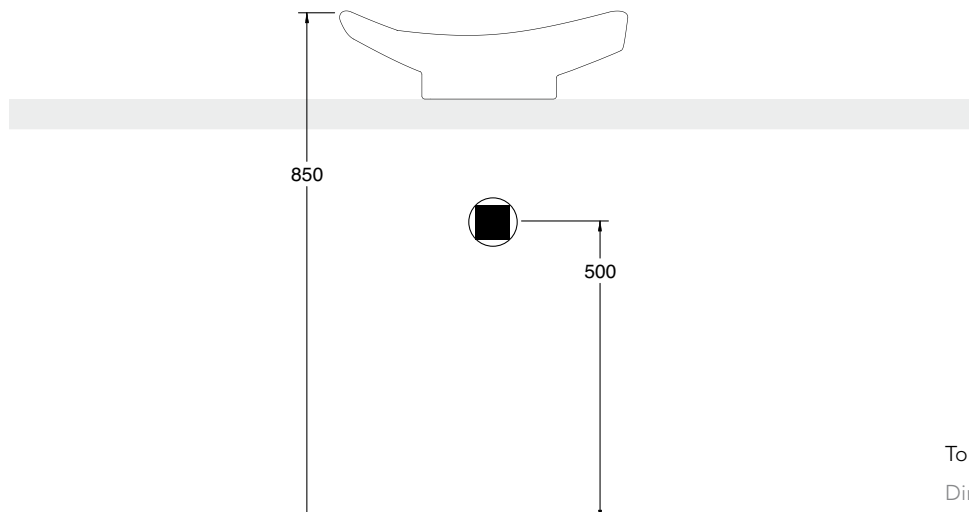

KONG 50

Art. 8051 - 48 x 39 Cm - 6 Kg - 1 L.

Lavabo da appoggio

Lay-on washbasin

Lavabo à poser

Aufsatzwaschbecken

Lavabo de apooyo

Раковина умывальника накладная

Tolleranza dimensioni $\pm 5\%$

Dimension tolerance $\pm 5\%$