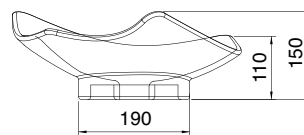

KONG 50

Art. 8051 - 48 x 39 Cm - 6 Kg - 1 L.

Lavabo da appoggio

Lay-on washbasin

Lavabo à poser

Aufsatzwaschbecken

Lavabo de apooyo

Раковина умывальника накладная

Tolleranza dimensioni $\pm 5\%$

Dimension tolerance $\pm 5\%$