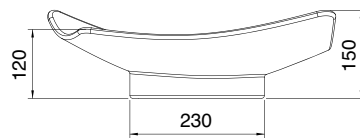

KONG 50

Art. 8051 - 48 x 39 Cm - 6 Kg - 1 L.

Lavabo da appoggio

Lay-on washbasin

Lavabo à poser

Aufsatzwaschbecken

Lavabo de apooyo

Раковина умывальника накладная

Tolleranza dimensioni $\pm 5\%$

Dimension tolerance $\pm 5\%$