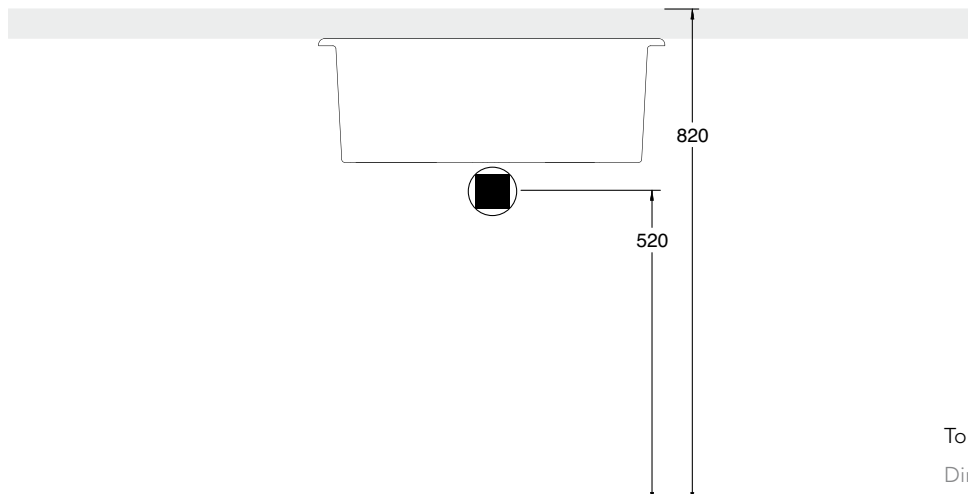

# MIKY 50

Art. 8091 - 57 x 30,5 Cm - 14 Kg - 12 L.

Lavabo sottopiano

Under-top washbasin

Lavabo encastré par dessous

Unterbauwaschbecken

Lavabo bajo encimera

Раковина умывальника под столешницу

DIMA - TEMPLATE  
GABARIT - SCHABLONE  
PLANTILLA - ШАБЛОН

Tolleranza dimensioni  $\pm 5\%$

Dimension tolerance  $\pm 5\%$