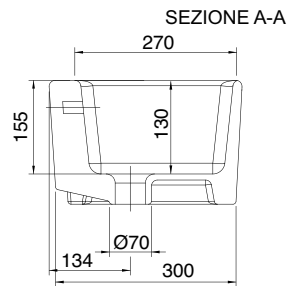

# MIKY 50

Art. 8091 - 57 x 30,5 Cm - 14 Kg - 12 L.

Lavabo sottopiano

Under-top washbasin

Lavabo encastré par dessous

Unterbauwaschbecken

Lavabo bajo encimera

Раковина умывальника под столешницу

DIMA - TEMPLATE  
GABARIT - SCHABLONE  
PLANTILLA - ШАБЛОН

Tolleranza dimensioni  $\pm 5\%$

Dimension tolerance  $\pm 5\%$