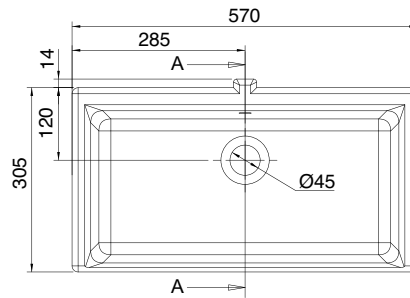

# MIKY 50

Art. 8091 - 57 x 30,5 Cm - 14 Kg - 12 L.

Lavabo sottopiano

Under-top washbasin

Lavabo encastré par dessous

Unterbauwaschbecken

Lavabo bajo encimera

Раковина умывальника под столешницу

DIMA - TEMPLATE  
GABARIT - SCHABLONE  
PLANTILLA - ШАБЛОН

Tolleranza dimensioni  $\pm 5\%$

Dimension tolerance  $\pm 5\%$