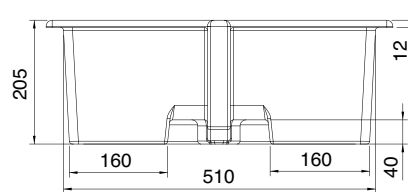

# MIKY 50

Art. 8091 - 57 x 30,5 Cm - 14 Kg - 12 L.

Lavabo sottopiano

Under-top washbasin

Lavabo encastré par dessous

Unterbauwaschbecken

Lavabo bajo encimera

Раковина умывальника под столешницу

DIMA - TEMPLATE  
GABARIT - SCHABLONE  
PLANTILLA - ШАБЛОН

Tolleranza dimensioni  $\pm 5\%$

Dimension tolerance  $\pm 5\%$