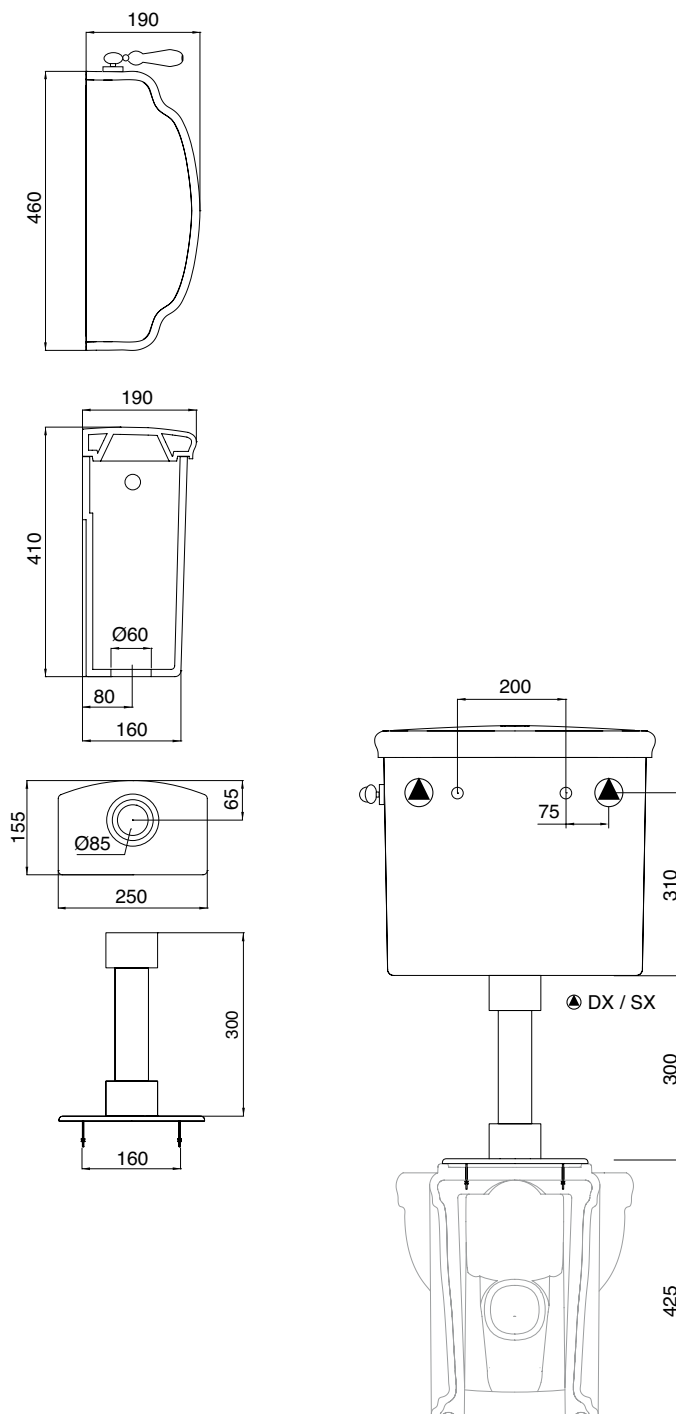

CASTELLANA LOW LEVEL CISTERN COVER

Art. 5365 - 46 x 19 - 19 Kg

Cassetta a muro, comprensiva di batteria, flusso 6 lt

Wall cistern, inclusive of flushing system, flush 6 l

Réservoir de chasse mural avec mecanisme de chasse, flux 6 L

Wandspülkasten, einschließlich Batterie, spülung 6 lt

Cisterna de pared, incluido mecanismo, flujo 6 lt

Бачок сливной внутривысменный с сифоном слива, 6 л

PER - FOR - POUR - FÜR - PARA - ДЛЯ: ART. 5308

Tolleranza dimensioni $\pm 5\%$
Dimension tolerance $\pm 5\%$