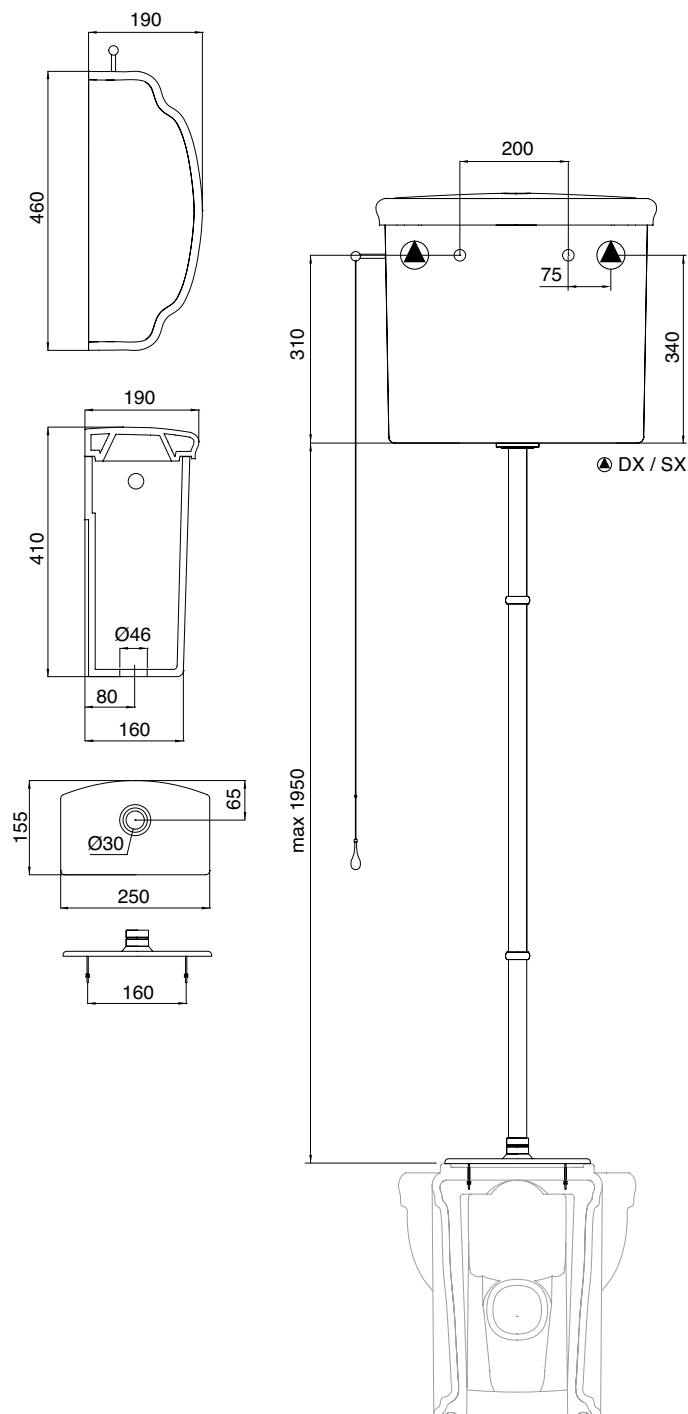

## CASTELLANA HIGH LEVEL CISTERN COVER

Art. 5364 - 46 x 19 - 19 Kg

Cassetta a muro, comprensiva di batteria, flusso 6 lt

Wall cistern, inclusive of flushing system, flush 6 l

Réservoir de chasse mural avec mecanisme de chasse, flux 6 L

Wandspülkasten, einschließlich Batterie, spülung 6 lt

Cisterna de pared, incluido mecanismo, flujo 6 lt

Бачок сливной внутрискстенный с сифоном слива, 6 л

PER - FOR - POUR - FÜR - PARA - ДЛЯ: ART. 5308

Tolleranza dimensioni  $\pm 5\%$   
Dimension tolerance  $\pm 5\%$