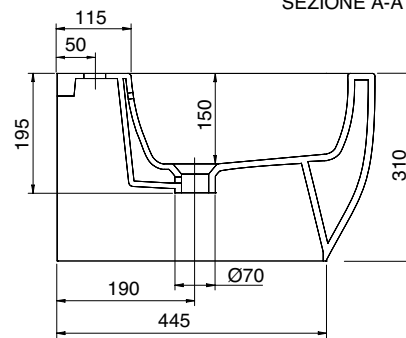

TEOREMA 2.0 HUNG BIDET

Art. 5127 - 52 x 36 Cm - 20 Kg

Bidet sospeso monoforo

Single-hole wall-mounted bidet

Bidet suspendu monotrou

Hänge-Bidet, ausgelegt für 1-Loch-Armatur

Bidet suspendido monoforo

Биде подвесное с одним отверстием

SEZIONE A-A

* Art. 10019

Tolleranza dimensioni $\pm 5\%$

Dimension tolerance $\pm 5\%$