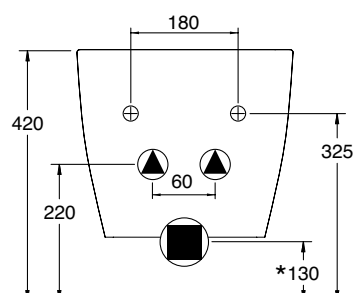

TEOREMA 2.0 HUNG BIDET

Art. 5127 - 52 x 36 Cm - 20 Kg

Bidet sospeso monoforo

Single-hole wall-mounted bidet

Bidet suspendu monotrou

Hänge-Bidet, ausgelegt für 1-Loch-Armatur

Bidet suspendido monoforo

Биде подвесное с одним отверстием

SEZIONE A-A

* Art. 10019

Tolleranza dimensioni $\pm 5\%$

Dimension tolerance $\pm 5\%$