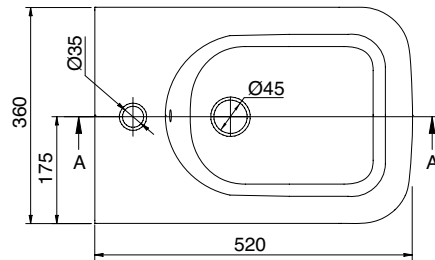

TEOREMA 2.0 HUNG BIDET

Art. 5127 - 52 x 36 Cm - 20 Kg

Bidet sospeso monoforo

Single-hole wall-mounted bidet

Bidet suspendu monotrou

Hänge-Bidet, ausgelegt für 1-Loch-Armatur

Bidet suspendido monoforo

Биде подвесное с одним отверстием

SEZIONE A-A

* Art. 10019

Tolleranza dimensioni $\pm 5\%$

Dimension tolerance $\pm 5\%$