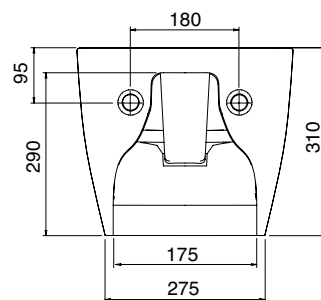

TEOREMA 2.0 HUNG BIDET

Art. 5127 - 52 x 36 Cm - 20 Kg

Bidet sospeso monoforo

Single-hole wall-mounted bidet

Bidet suspendu monotrou

Hänge-Bidet, ausgelegt für 1-Loch-Armatur

Bidet suspendido monoforo

Биде подвесное с одним отверстием

SEZIONE A-A

* Art. 10019

Tolleranza dimensioni $\pm 5\%$

Dimension tolerance $\pm 5\%$