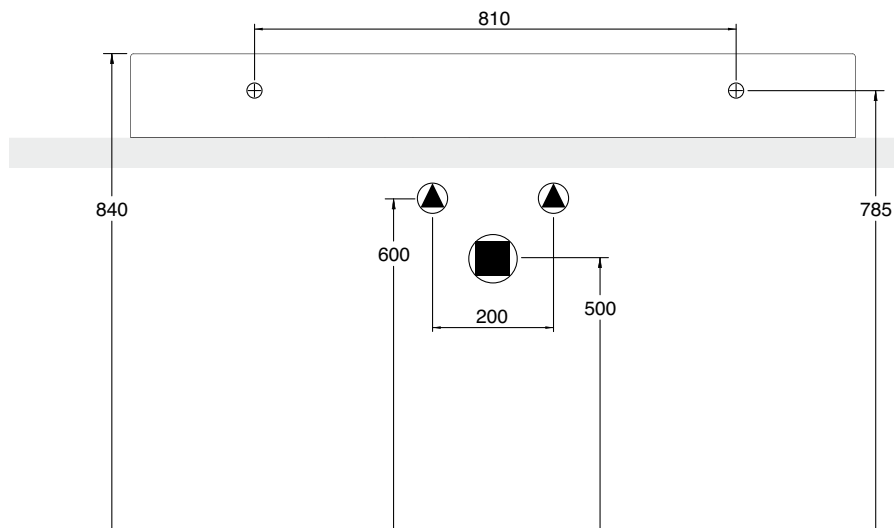

TEOREMA 2.0 120 DOUBLE SHELF®

Art. 5125 - 121 x 46 Cm - 29 Kg - 4 L.

Lavabo da appoggio o sospeso, predisposto per rubinetteria monoforo, su richiesta tre fori o senza fori rubinetteria

Lay-on or wall-mounted washbasin, configured for single-hole tap set, on request, available with three holes or without holes for tap set

Lavabo à poser ou suspendu, conçu pour robinetterie monotrou, disponible sur demande avec trois trous ou aucun trou de robinetterie

Aufsatz-oder Hängewaschbecken, ausgelegt für 1-Loch-Armatur, auf Anfrage drei oder ohne Armaturlöcher

Lavabo de apoyo o suspendido con predisposición para grifería monoforo o sobre pedido con tre foros o ningun para grifería

Раковина умывальника накладная или подвесная с одним отверстием под смеситель. По запросу поставляется с тремя отверстиями под краны или без отверстий

Tolleranza dimensioni $\pm 5\%$

Dimension tolerance $\pm 5\%$