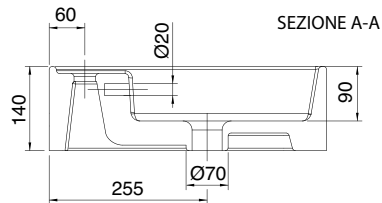

TEOREMA 2.0 120 DOUBLE SHELF®

Art. 5125 - 121 x 46 Cm - 29 Kg - 4 L.

Lavabo da appoggio o sospeso, predisposto per rubinetteria monoforo, su richiesta tre fori o senza fori rubinetteria

Lay-on or wall-mounted washbasin, configured for single-hole tap set, on request, available with three holes or without holes for tap set

Lavabo à poser ou suspendu, conçu pour robinetterie monotrou, disponible sur demande avec trois trous ou aucun trou de robinetterie

Aufsatz-oder Hängewaschbecken, ausgelegt für 1-Loch-Armatur, auf Anfrage drei oder ohne Armaturlöcher

Tolleranza dimensioni $\pm 5\%$

Dimension tolerance $\pm 5\%$