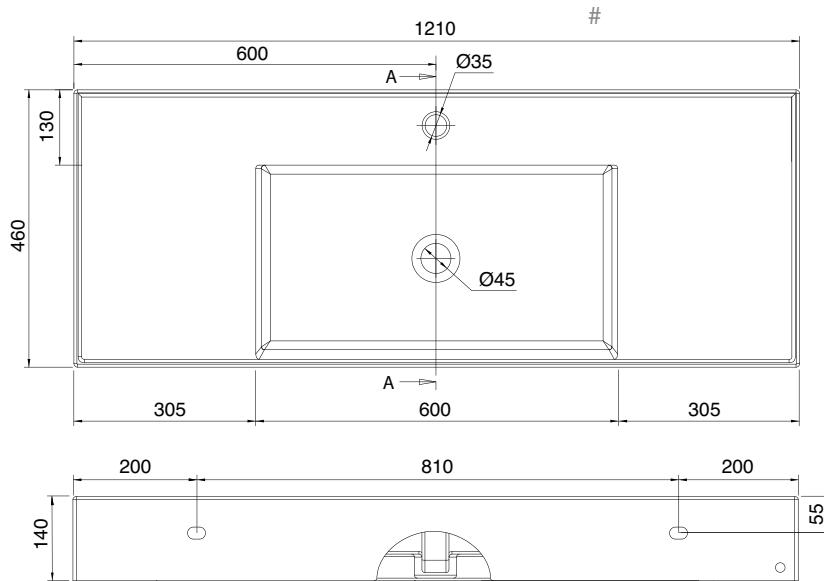

TEOREMA 2.0 120 DOUBLE SHELF®

Art. 5125 - 121 x 46 Cm - 29 Kg - 4 L.

Lavabo da appoggio o sospeso, predisposto per rubinetteria monoforo, su richiesta tre fori o senza fori rubinetteria

Lay-on or wall-mounted washbasin, configured for single-hole tap set, on request, available with three holes or without holes for tap set

Lavabo à poser ou suspendu, conçu pour robinetterie monotrou, disponible sur demande avec trois trous ou aucun trou de robinetterie

Aufsatz-oder Hängewaschbecken, ausgelegt für 1-Loch-Armatur, auf Anfrage drei oder ohne Armaturlöcher

Lavabo de apoyo o suspendido con predisposición para grifería monoforo o sobre pedido con tre foros o ningun para grifería

Раковина умывальника накладная или подвесная с одним отверстием под смеситель. По запросу поставляется с тремя отверстиями под краны или без отверстий

Tolleranza dimensioni $\pm 5\%$

Dimension tolerance $\pm 5\%$