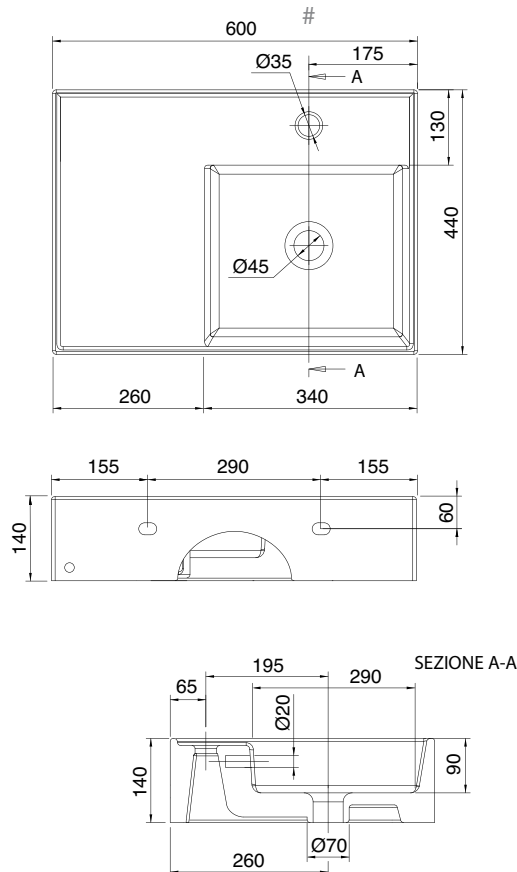

## TEOREMA 2.0 60 SHELF SX®

Art. 5117 - 60 x 44 Cm - 16,6 Kg - 2,5 L.

Lavabo da appoggio o sospeso, predisposto per rubinetteria monoforo, su richiesta tre fori o senza fori rubinetteria

Lay-on or wall-mounted washbasin, configured for single-hole tap set, on request, available with three holes or without holes for tap set

Lavabo à poser ou suspendu, conçu pour robinetterie monotrou, disponible sur demande avec trois trous ou aucun trou de robinetterie

Aufsatz-oder Hängewaschbecken, ausgelegt für 1-Loch-Armatur, auf Anfrage drei oder ohne Armaturlöcher

Lavabo de apoyo o suspendido con predisposición para grifería monoforo o sobre pedido con tre foros o ningun para grifería

Раковина умывальника накладная или подвесная с одним отверстием под смеситель. По запросу поставляется с тремя отверстиями под краны или без отверстий

Tolleranza dimensioni ± 5%

Dimension tolerance ± 5%