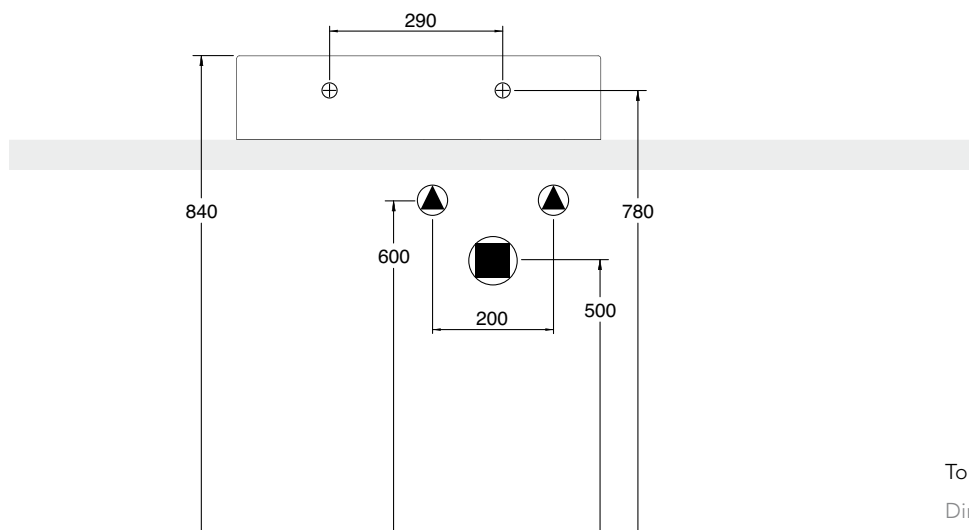

## TEOREMA 2.0 60 SHELF SX®

Art. 5117 - 60 x 44 Cm - 16,6 Kg - 2,5 L.

Lavabo da appoggio o sospeso, predisposto per rubinetteria monoforo, su richiesta tre fori o senza fori rubinetteria

Lay-on or wall-mounted washbasin, configured for single-hole tap set, on request, available with three holes or without holes for tap set

Lavabo à poser ou suspendu, conçu pour robinetterie monotrou, disponible sur demande avec trois trous ou aucun trou de robinetterie

Aufsatz-oder Hängewaschbecken, ausgelegt für 1-Loch-Armatur, auf Anfrage drei oder ohne Armaturlöcher

Lavabo de apoyo o suspendido con predisposición para grifería monoforo o sobre pedido con tre foros o ningun para grifería

Раковина умывальника накладная или подвесная с одним отверстием под смеситель. По запросу поставляется с тремя отверстиями под краны или без отверстий

Tolleranza dimensioni ± 5%

Dimension tolerance ± 5%