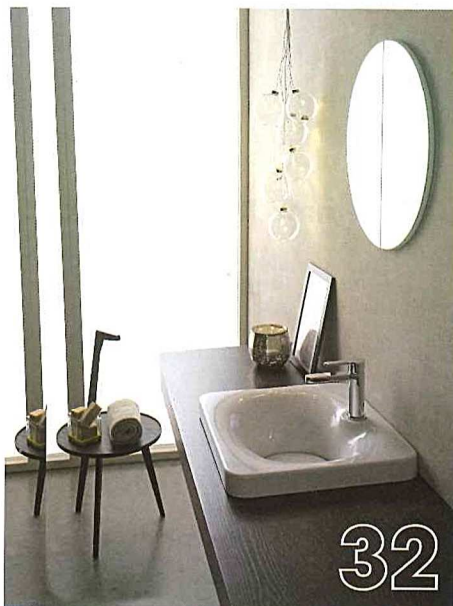

"SERVONO AZIENDE CORAGGIOSE
E CAPACI DI SCEGLIERE"

SPECIALE PRODOTTO
VARIAZIONI DI DESIGN

31 **Sauna Vita** Steam

Innovativa soluzione per il bagno turco con la proposta Sv Steam, collezione di generatori di vapore da esterno o da semi-incasso che permette di allestire stanze hammam su misura
www.saunavita.it

33

32 **Scarabeo Ceramiche** Fuji

La collezione di Emo Design, composta da lavabo in ceramica e specchio, viene oggi proposta anche nella nuova veste da incasso offrendo un'ulteriore opportunità di scelta per soddisfare ogni tipologia di gusto o esigenza
www.scarabeosrl.com

33 **Scavolini Bathroom** Magnifica

Le ante e gli interni di tutti i mobili, in laccato lucido o opaco, sono disponibili in 30 finiture, incluse le versioni in Foglia Oro e Foglia Argento. Vasta la scelta di top: Cristalplant, mineralmarmo, ceramica, pietra, granito, marmo composito, okite, quarz, e il nuovo piano in vetro, con lavabo integrato in Foglia Oro e Foglia Argento
www.scavolini.com