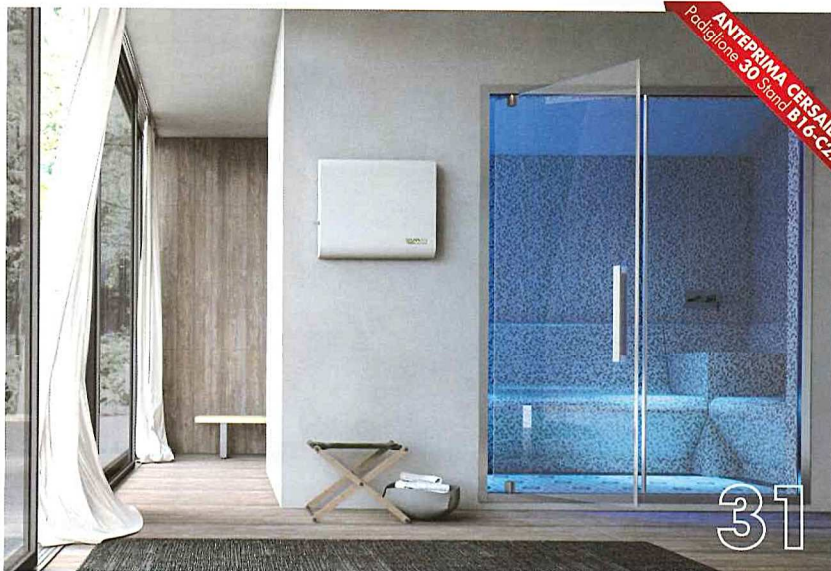

agosto/settembre 2015 www.e-diesse.it

ad

ABITARE
il BAGNO

I sarti della **CABINA DOCCIA**

Luis Rabensteiner, presidente di duka AG

UN CERSAIE
"SU MISURA"

L'INDUSTRIA VUOLE UNA FIERA DIVERSA

RETAIL

"SERVONO AZIENDE CORAGGIOSE
E CAPACI DI SCEGLIERE"

SPECIALE PRODOTTO
VARIAZIONI DI DESIGN

31 **Sauna Vita** Steam

Innovativa soluzione per il bagno turco con la proposta Sv Steam, collezione di generatori di vapore da esterno o da semi-incasso che permette di allestire stanze hammam su misura
www.saunavita.it

33

32 **Scarabeo Ceramiche** Fuji

La collezione di Emo Design, composta da lavabo in ceramica e specchio, viene oggi proposta anche nella nuova veste da incasso offrendo un'ulteriore opportunità di scelta per soddisfare ogni tipologia di gusto o esigenza
www.scarabeosrl.com

33 **Scavolini Bathroom** Magnifica

Le ante e gli interni di tutti i mobili, in laccato lucido o opaco, sono disponibili in 30 finiture, incluse le versioni in Foglia Oro e Foglia Argento. Vasta la scelta di top: Cristalplant, mineralmarmo, ceramica, pietra, granito, marmo composito, okite, quarz, e il nuovo piano in vetro, con lavabo integrato in Foglia Oro e Foglia Argento
www.scavolini.com