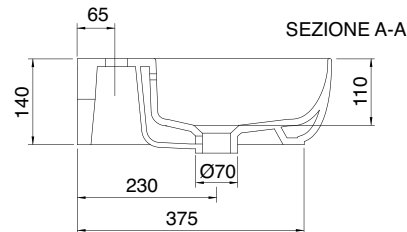

GLAM 55/S

Art. 1811 - 55 x 42 Cm - 14,2 Kg - 10,5 L.

Lavabo da appoggio o sospeso, predisposto per rubinetteria monoforo

Lay-on or wall-mounted washbasin, configured for single-hole tap set

Lavabo à poser ou suspendu, conçu pour robinetterie monotrou

Aufsatz-oder Hängewaschbecken, ausgelegt für 1-Loch-Armatur

Lavabo de apoyo o suspendido con predisposición para grifería monoforo

Раковина умывальника накладная или подвесная с одним отверстием под смеситель

Tolleranza dimensioni  $\pm 5\%$

Dimension tolerance  $\pm 5\%$