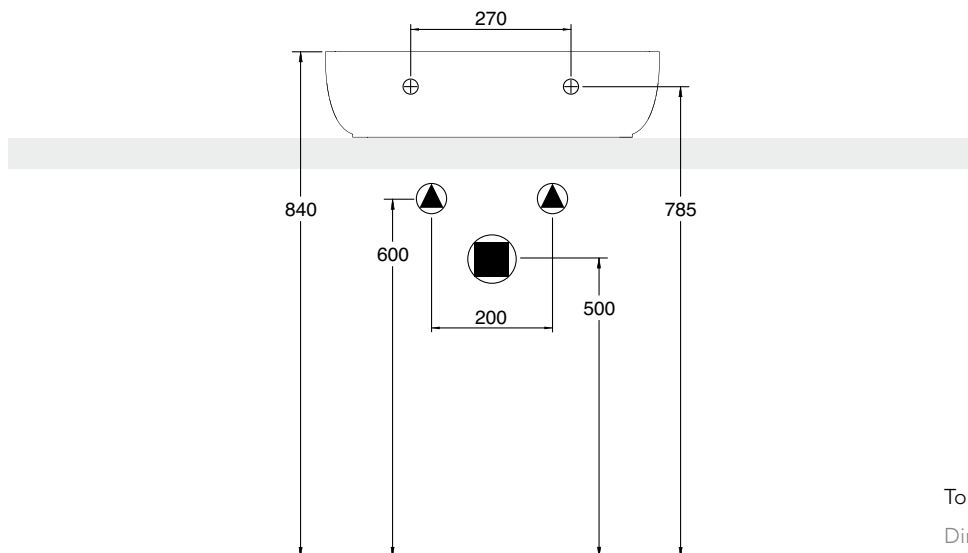

GLAM 55/S

Art. 1811 - 55 x 42 Cm - 14,2 Kg - 10,5 L.

Lavabo da appoggio o sospeso, predisposto per rubinetteria monoforo

Lay-on or wall-mounted washbasin, configured for single-hole tap set

Lavabo à poser ou suspendu, conçu pour robinetterie monotrou

Aufsatz-oder Hängewaschbecken, ausgelegt für 1-Loch-Armatur

Lavabo de apoyo o suspendido con predisposición para grifería monoforo

Раковина умывальника накладная или подвесная с одним отверстием под смеситель

Tolleranza dimensioni  $\pm 5\%$

Dimension tolerance  $\pm 5\%$