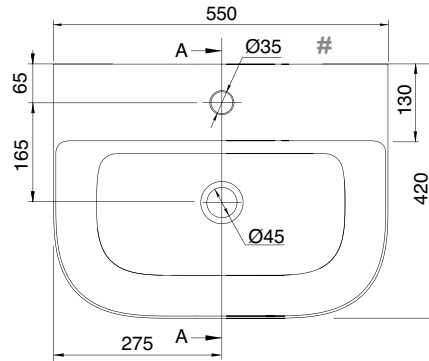

GLAM 55/S

Art. 1811 - 55 x 42 Cm - 14,2 Kg - 10,5 L.

Lavabo da appoggio o sospeso, predisposto per rubinetteria monoforo

Lay-on or wall-mounted washbasin, configured for single-hole tap set

Lavabo à poser ou suspendu, conçu pour robinetterie monotrou

Aufsatz-oder Hängewaschbecken, ausgelegt für 1-Loch-Armatur

Lavabo de apoyo o suspendido con predisposición para grifería monoforo

Раковина умывальника накладная или подвесная с одним отверстием под смеситель

Tolleranza dimensioni  $\pm 5\%$

Dimension tolerance  $\pm 5\%$