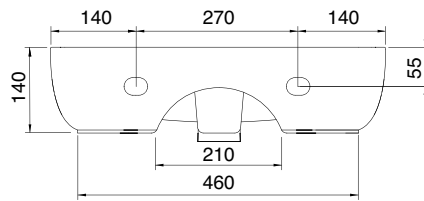

GLAM 55/S

Art. 1811 - 55 x 42 Cm - 14,2 Kg - 10,5 L.

Lavabo da appoggio o sospeso, predisposto per rubinetteria monoforo

Lay-on or wall-mounted washbasin, configured for single-hole tap set

Lavabo à poser ou suspendu, conçu pour robinetterie monotrou

Aufsatz-oder Hängewaschbecken, ausgelegt für 1-Loch-Armatur

Lavabo de apoyo o suspendido con predisposición para grifería monoforo

Раковина умывальника накладная или подвесная с одним отверстием под смеситель

Tolleranza dimensioni  $\pm 5\%$

Dimension tolerance  $\pm 5\%$