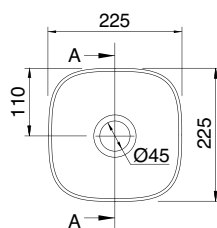

GLAM 22

Art. 1809 - 22,5 x 22,5 Cm - 2 Kg - 2,5 L.

Lavabo da appoggio

Lay-on washbasin

Lavabo à poser

Aufsatzwaschbecken

Lavabo de apoço

Раковина умывальника накладная