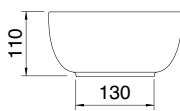

GLAM 22

Art. 1809 - 22,5 x 22,5 Cm - 2 Kg - 2,5 L.

Lavabo da appoggio

Lay-on washbasin

Lavabo à poser

Aufsatzwaschbecken

Lavabo de apoço

Раковина умывальника накладная