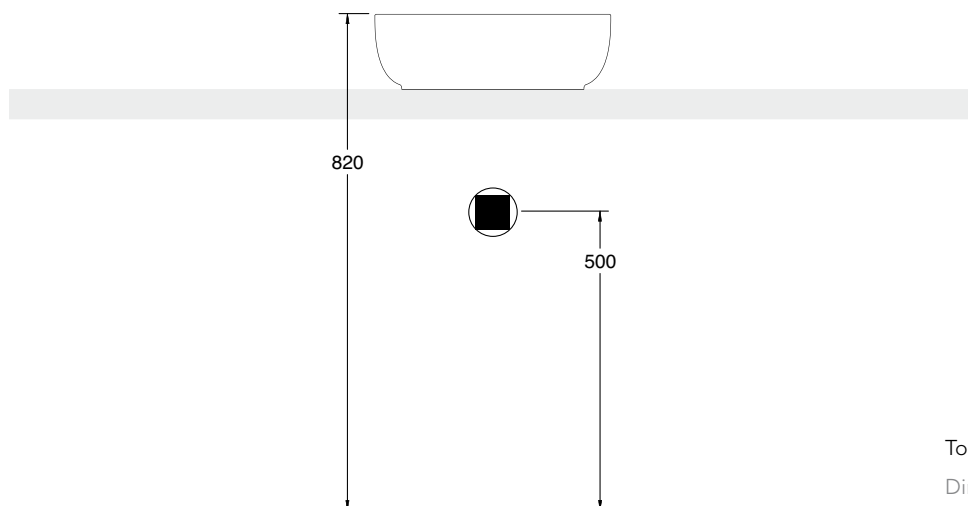

GLAM 40

Art. 1806 - 40 x 40 Cm - 6,5 Kg - 12,5 L.

Lavabo da appoggio

Lay-on washbasin

Lavabo à poser

Aufsatzwaschbecken

Lavabo de apoio

Раковина умывальника накладная

SEZIONE A-A

Tolleranza dimensioni $\pm 5\%$

Dimension tolerance $\pm 5\%$