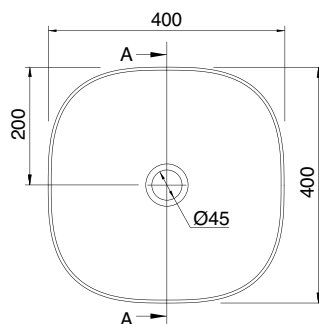

GLAM 40

Art. 1806 - 40 x 40 Cm - 6,5 Kg - 12,5 L.

Lavabo da appoggio

Lay-on washbasin

Lavabo à poser

Aufsatzwaschbecken

Lavabo de apoio

Раковина умывальника накладная

SEZIONE A-A

Tolleranza dimensioni $\pm 5\%$

Dimension tolerance $\pm 5\%$