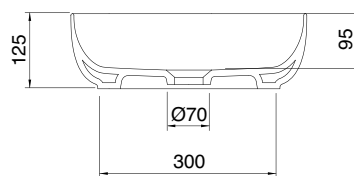

GLAM 40

Art. 1806 - 40 x 40 Cm - 6,5 Kg - 12,5 L.

Lavabo da appoggio

Lay-on washbasin

Lavabo à poser

Aufsatzwaschbecken

Lavabo de apoio

Раковина умывальника накладная

SEZIONE A-A

Tolleranza dimensioni $\pm 5\%$

Dimension tolerance $\pm 5\%$