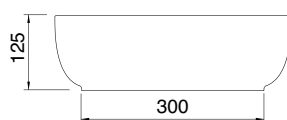

GLAM 40

Art. 1806 - 40 x 40 Cm - 6,5 Kg - 12,5 L.

Lavabo da appoggio

Lay-on washbasin

Lavabo à poser

Aufsatzwaschbecken

Lavabo de apoio

Раковина умывальника накладная

SEZIONE A-A

Tolleranza dimensioni $\pm 5\%$

Dimension tolerance $\pm 5\%$