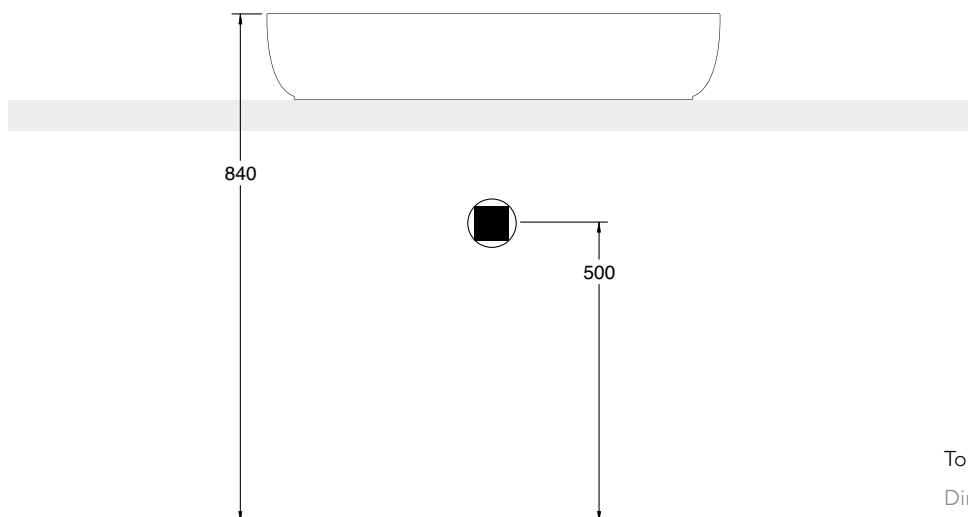

GLAM 76

Art. 1803 - 76 x 39 Cm - 12,8 Kg - 26,5 L.

Lavabo da appoggio

Lay-on washbasin

Lavabo à poser

Aufsatzwaschbecken

Lavabo de apoço

Раковина умывальника накладная

SEZIONE A-A

Tolleranza dimensioni $\pm 5\%$

Dimension tolerance $\pm 5\%$