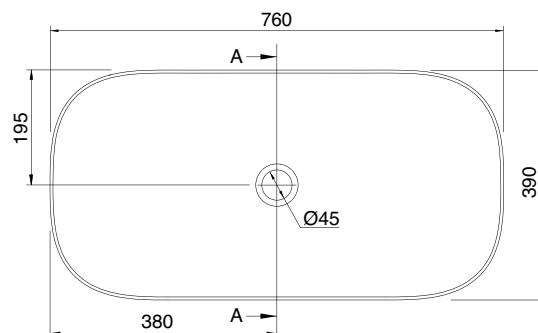

GLAM 76

Art. 1803 - 76 x 39 Cm - 12,8 Kg - 26,5 L.

Lavabo da appoggio

Lay-on washbasin

Lavabo à poser

Aufsatzwaschbecken

Lavabo de apoço

Раковина умывальника накладная

SEZIONE A-A

Tolleranza dimensioni $\pm 5\%$

Dimension tolerance $\pm 5\%$