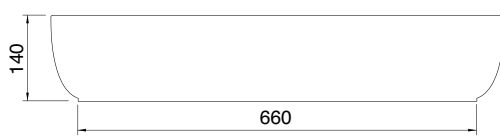

GLAM 76

Art. 1803 - 76 x 39 Cm - 12,8 Kg - 26,5 L.

Lavabo da appoggio

Lay-on washbasin

Lavabo à poser

Aufsatzwaschbecken

Lavabo de apoço

Раковина умывальника накладная

SEZIONE A-A

Tolleranza dimensioni $\pm 5\%$

Dimension tolerance $\pm 5\%$