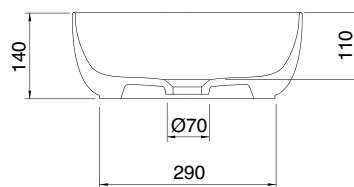

GLAM 76

Art. 1803 - 76 x 39 Cm - 12,8 Kg - 26,5 L.

Lavabo da appoggio

Lay-on washbasin

Lavabo à poser

Aufsatzwaschbecken

Lavabo de apoço

Раковина умывальника накладная

SEZIONE A-A

Tolleranza dimensioni $\pm 5\%$

Dimension tolerance $\pm 5\%$