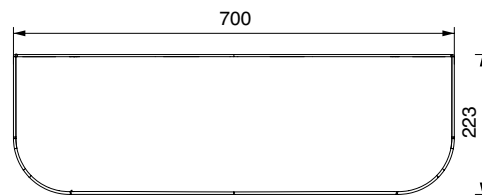

COVER mizu 70
Art. 9010 - 10 Kg

Coppia cover per Mizu 70
Couple of covers for Mizu 70
Paire capots pour Mizu 70
Coverpaar für Mizu 70
Par de tapas para Mizu 70
Пара крышек для Mizu 70

Tolleranza dimensioni $\pm 5\%$

Dimension tolerance $\pm 5\%$