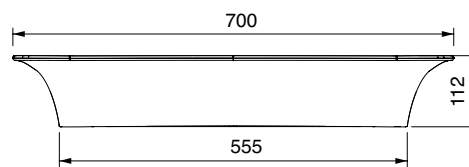

COVER mizu 70
Art. 9010 - 10 Kg

Coppia cover per Mizu 70
Couple of covers for Mizu 70
Paire capots pour Mizu 70
Coverpaar für Mizu 70
Par de tapas para Mizu 70
Пара крышек для Mizu 70

Tolleranza dimensioni $\pm 5\%$

Dimension tolerance $\pm 5\%$