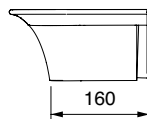

COVER mizu 70
Art. 9010 - 10 Kg

Coppia cover per Mizu 70
Couple of covers for Mizu 70
Paire capots pour Mizu 70
Coverpaar für Mizu 70
Par de tapas para Mizu 70
Пара крышек для Mizu 70

Tolleranza dimensioni $\pm 5\%$

Dimension tolerance $\pm 5\%$