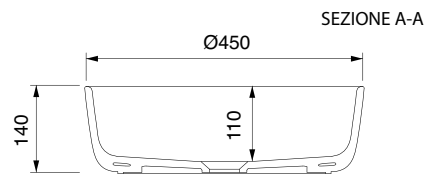

MIZU 45

Art. 9005 - Ø45 Cm - 9 Kg - 13 L.

Lavabo da appoggio

Lay-on washbasin

Lavabo à poser

Aufsatzwaschbecken

Lavabo de apooyo

Раковина умывальника накладная

Tolleranza dimensioni $\pm 5\%$

Dimension tolerance $\pm 5\%$