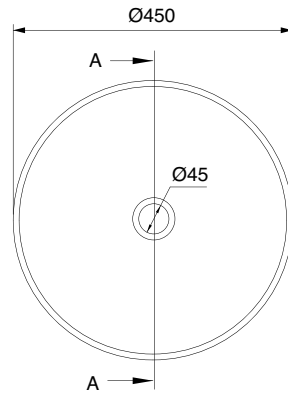

MIZU 45

Art. 9005 - Ø45 Cm - 9 Kg - 13 L.

Lavabo da appoggio

Lay-on washbasin

Lavabo à poser

Aufsatzwaschbecken

Lavabo de apooyo

Раковина умывальника накладная

Tolleranza dimensioni $\pm 5\%$

Dimension tolerance $\pm 5\%$