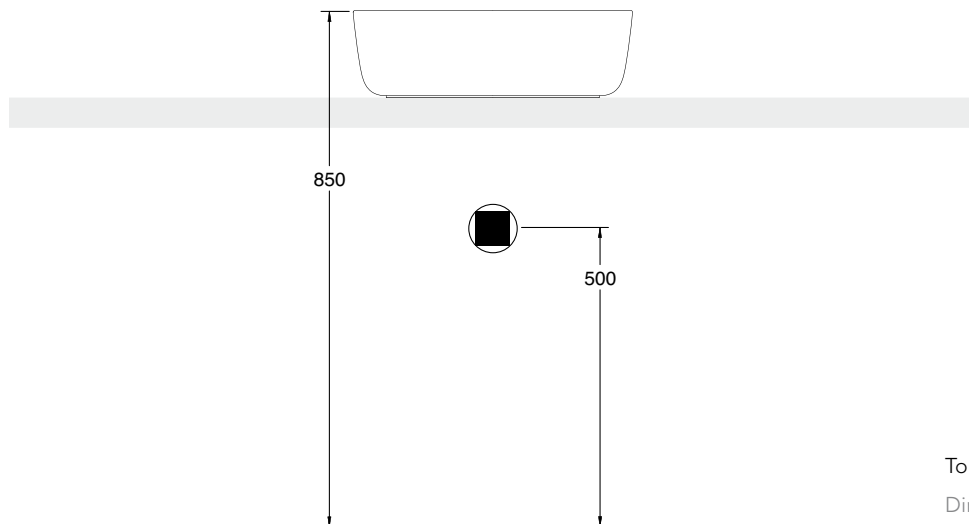

MIZU 45

Art. 9005 - Ø45 Cm - 9 Kg - 13 L.

Lavabo da appoggio

Lay-on washbasin

Lavabo à poser

Aufsatzwaschbecken

Lavabo de apooyo

Раковина умывальника накладная

Tolleranza dimensioni $\pm 5\%$

Dimension tolerance $\pm 5\%$