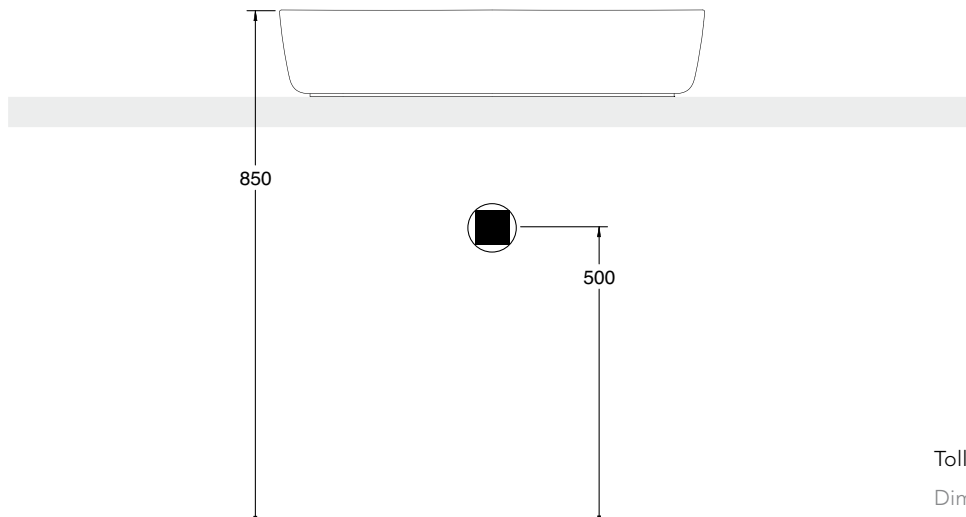

MIZU 70 + cover

Art. 9003 - 70 x 45 Cm - 20 Kg - 16,5 L.

Lavabo da appoggio

Lay-on washbasin

Lavabo à poser

Aufsatzwaschbecken

Lavabo de apoio

Раковина умывальника накладная

Tolleranza dimensioni  $\pm 5\%$

Dimension tolerance  $\pm 5\%$