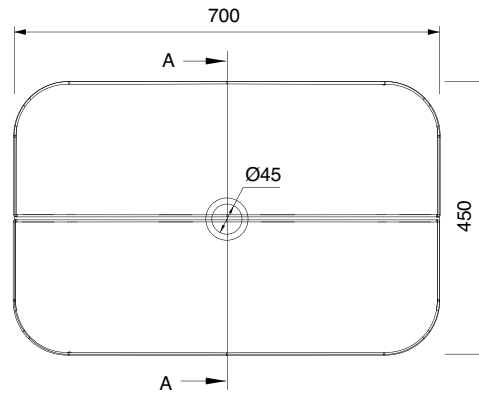

MIZU 70 + cover

Art. 9003 - 70 x 45 Cm - 20 Kg - 16,5 L.

Lavabo da appoggio

Lay-on washbasin

Lavabo à poser

Aufsatzwaschbecken

Lavabo de apoio

Раковина умывальника накладная

Tolleranza dimensioni  $\pm 5\%$

Dimension tolerance  $\pm 5\%$