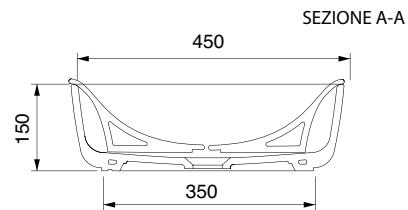

MIZU 70 + cover

Art. 9003 - 70 x 45 Cm - 20 Kg - 16,5 L.

Lavabo da appoggio

Lay-on washbasin

Lavabo à poser

Aufsatzwaschbecken

Lavabo de apoio

Раковина умывальника накладная

Tolleranza dimensioni  $\pm 5\%$

Dimension tolerance  $\pm 5\%$