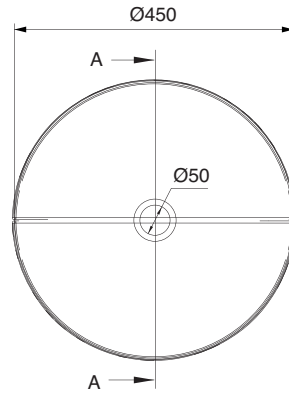

MIZU 45 + cover

Art. 9002 - Ø45 Cm - 18 Kg - 9,5 L.

Lavabo da incasso

Built-in washbasin

Lavabo encastré

Einbauwaschbecken

Lavabo de encaje

Раковина умывальника встраиваемая

TOPS

NEW LINE:

Art. 520 - Art. 521 - Art. 522

DIMA - TEMPLATE
GABARIT - SCHABLONE
PLANTILLA - ШАБЛОН

SEZIONE A-A