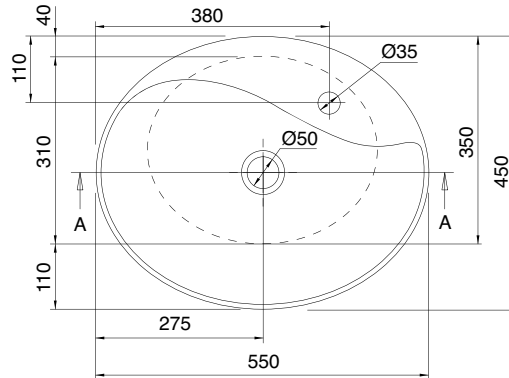

MOAI 55R

Art. 8610 - 55 x 45 Cm - 15 Kg - 5 L.

Lavabo da appoggio, predisposto per rubinetteria monoforo

Lay-on washbasin, configured for single-hole tap set

Lavabo à poser, conçu pour robinetterie monotrou

Aufsatzwaschbecken, ausgelegt für 1-Loch-Armatur

Lavabo de apojo con predisposición para grifería monoforo

Раковина умывальника накладная с одним отверстием под смеситель

TOPS

NEW LINE:

Art. 520 - Art. 521 - Art. 522

SEZIONE A-A