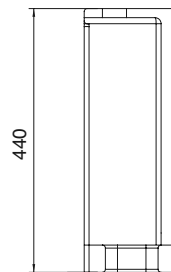

NEXT CISTERN COVER Art. 8312 - 35 x 15 - 14 Kg

Cassetta per Art. 8311

Wall cistern for Art. 8311

Réservoir de chasse pour Art. 8311

Spülkasten Für Art. 8311

Cisterna Para Art. 8311

бачок для Art. 8311

Tolleranza dimensioni $\pm 5\%$
Dimension tolerance $\pm 5\%$