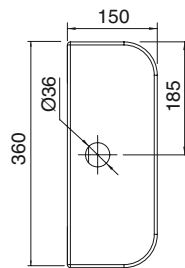

NEXT CISTERN COVER Art. 8312 - 35 x 15 - 14 Kg

Cassetta per Art. 8311

Wall cistern for Art. 8311

Réservoir de chasse pour Art. 8311

Spülkasten Für Art. 8311

Cisterna Para Art. 8311

бачок для Art. 8311

Tolleranza dimensioni $\pm 5\%$
Dimension tolerance $\pm 5\%$