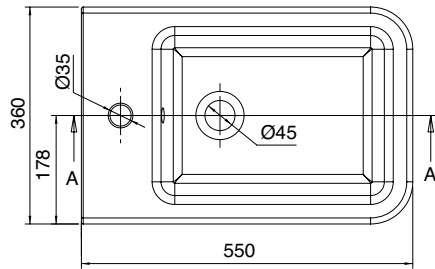

## NEXT BIDET

Art. 8310 - 54,5 x 36 Cm - 26 Kg

Bidet a terra monoforo

Single-hole floor-mounted bidet

Bidet au sol monotrou

Bodenstehendes Bidet, ausgelegt für 1-Loch-Armatur

Bidet a tierra monoforo

Биде напольное с одним отверстием