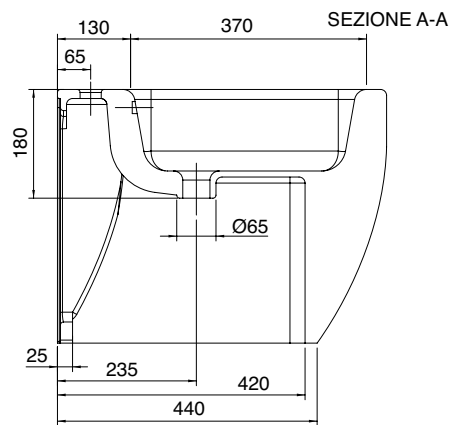

## NEXT BIDET

Art. 8310 - 54,5 x 36 Cm - 26 Kg

Bidet a terra monoforo

Single-hole floor-mounted bidet

Bidet au sol monotrou

Bodenstehendes Bidet, ausgelegt für 1-Loch-Armatur

Bidet a tierra monoforo

Биде напольное с одним отверстием

\* 100 = ART.10009 + ART.10011

\* 130 = ART.10019 + ART.10011