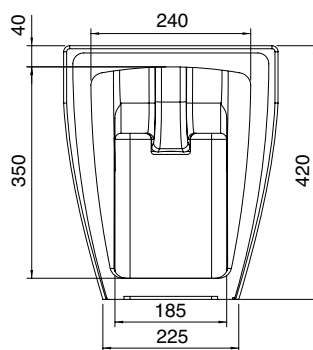

## NEXT BIDET

Art. 8310 - 54,5 x 36 Cm - 26 Kg

Bidet a terra monoforo

Single-hole floor-mounted bidet

Bidet au sol monotrou

Bodenstehendes Bidet, ausgelegt für 1-Loch-Armatur

Bidet a tierra monoforo

Биде напольное с одним отверстием

\* 100 = ART.10009 + ART.10011

\* 130 = ART.10019 + ART.10011