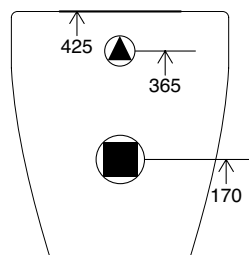

## NEXT WC

Art. 8309 - 54,5 x 36 Cm - 28 Kg - 6/4,5 L.

Wc con scarico a parete predisposto per scarico a terra tramite curva tecnica in plastica 6/4,5 lt

WC with wall flushing system configured for floor flushing system via plastic spigot bend 6/4,5 l

Cuvette avec évacuation murale équipée pour évacuation au sol par gaine technique courbe en plastique 6/4,5 L

WC mit Wandabfluss, mittels Kunststoff-Anschlussbogen für Bodenabfluss adaptierbar 6/4,5 lt

Inodoro con desague a pared con predisposición para desague al suelo por medio de curva tecnica en plástico 6/4,5 lt

Унитаз со сливом в стену, 6/4,5л. Предусмотрена возможность слива в пол с использованием пластмассового колена

Tolleranza dimensioni  $\pm 5\%$   
Dimension tolerance  $\pm 5\%$