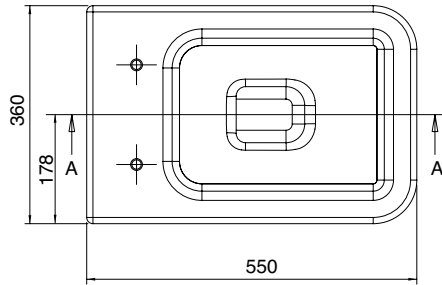

## NEXT WC

Art. 8309 - 54,5 x 36 Cm - 28 Kg - 6/4,5 L.

Wc con scarico a parete predisposto per scarico a terra tramite curva tecnica in plastica 6/4,5 lt

WC with wall flushing system configured for floor flushing system via plastic spigot bend 6/4,5 l

Cuvette avec évacuation murale équipée pour évacuation au sol par gaine technique courbe en plastique 6/4,5 L

WC mit Wandabfluss, mittels Kunststoff-Anschlussbogen für Bodenabfluss adaptierbar 6/4,5 lt

Inodoro con desague a pared con predisposición para desague al suelo por medio de curva tecnica en plástico 6/4,5 lt

Унитаз со сливом в стену, 6/4,5л. Предусмотрена возможность слива в пол с использованием пластмассового колена

Tolleranza dimensioni  $\pm 5\%$   
Dimension tolerance  $\pm 5\%$