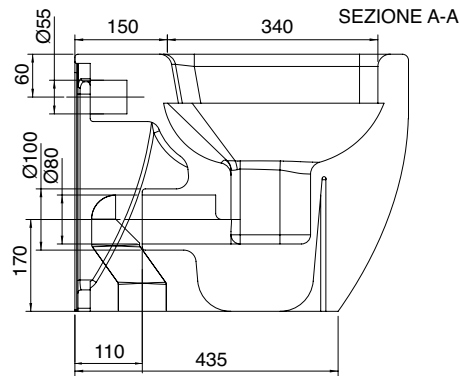

## NEXT WC

Art. 8309 - 54,5 x 36 Cm - 28 Kg - 6/4,5 L.

Wc con scarico a parete predisposto per scarico a terra tramite curva tecnica in plastica 6/4,5 lt

WC with wall flushing system configured for floor flushing system via plastic spigot bend 6/4,5 l

Cuvette avec évacuation murale équipée pour évacuation au sol par gaine technique courbe en plastique 6/4,5 L

WC mit Wandabfluss, mittels Kunststoff-Anschlussbogen für Bodenabfluss adaptierbar 6/4,5 lt

Inodoro con desague a pared con predisposición para desague al suelo por medio de curva tecnica en plástico 6/4,5 lt

Унитаз со сливом в стену, 6/4,5л. Предусмотрена возможность слива в пол с использованием пластмассового колена

Tolleranza dimensioni  $\pm 5\%$   
Dimension tolerance  $\pm 5\%$