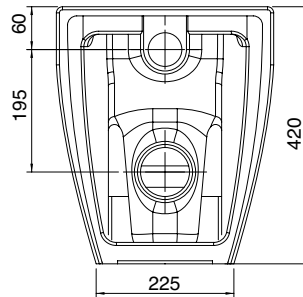

## NEXT WC

Art. 8309 - 54,5 x 36 Cm - 28 Kg - 6/4,5 L.

Wc con scarico a parete predisposto per scarico a terra tramite curva tecnica in plastica 6/4,5 lt

WC with wall flushing system configured for floor flushing system via plastic spigot bend 6/4,5 l

Cuvette avec évacuation murale équipée pour évacuation au sol par gaine technique courbe en plastique 6/4,5 L

WC mit Wandabfluss, mittels Kunststoff-Anschlussbogen für Bodenabfluss adaptierbar 6/4,5 lt

Inodoro con desague a pared con predisposición para desague al suelo por medio de curva tecnica en plástico 6/4,5 lt

Унитаз со сливом в стену, 6/4,5л. Предусмотрена возможность слива в пол с использованием пластмассового колена

Tolleranza dimensioni  $\pm 5\%$   
Dimension tolerance  $\pm 5\%$