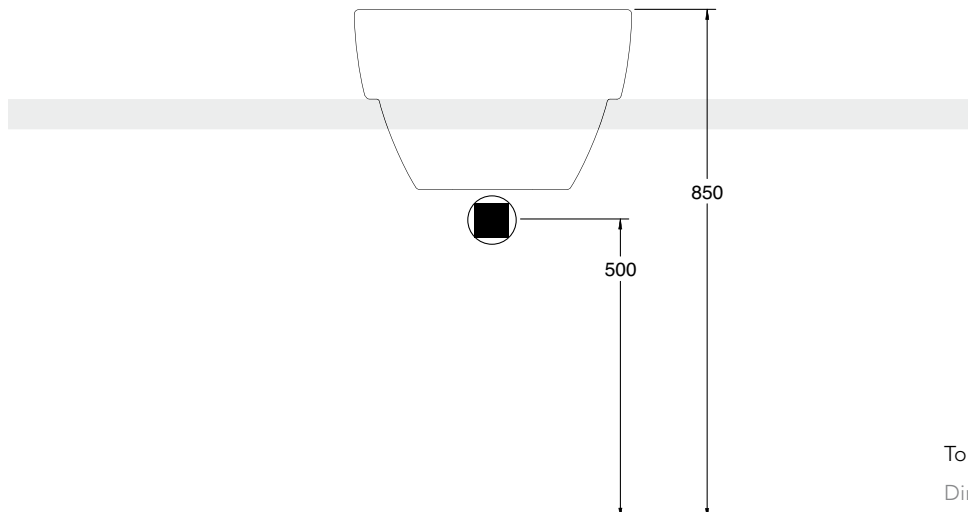

MATTY TONDO A

Art. 8055/A - Ø46 Cm - 17 Kg - 8 L.

- Lavabo da incasso
- Built-in washbasin
- Lavabo encastré
- Einbauwaschbecken
- Lavabo de encaje
- Раковина умывальника встраиваемая

DIMA - TEMPLATE
GABARIT - SCHABLONE
PLANTILLA - ШАБЛОН

Tolleranza dimensioni ± 5%
Dimension tolerance ± 5%