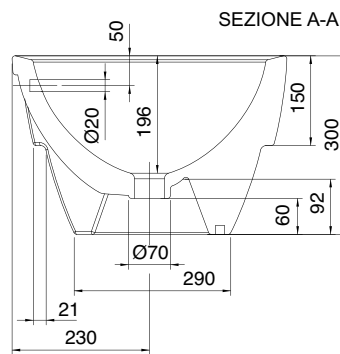

MATTY TONDO A

Art. 8055/A - Ø46 Cm - 17 Kg - 8 L.

- Lavabo da incasso
- Built-in washbasin
- Lavabo encastré
- Einbauwaschbecken
- Lavabo de encaje
- Раковина умывальника встраиваемая

DIMA - TEMPLATE
GABARIT - SCHABLONE
PLANTILLA - ШАБЛОН

Tolleranza dimensioni ± 5%
Dimension tolerance ± 5%