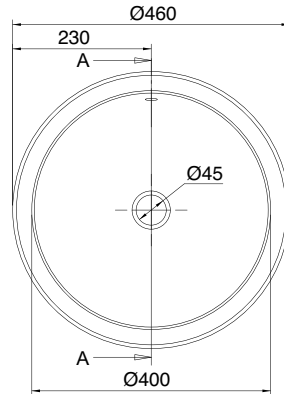

MATTY TONDO A

Art. 8055/A - Ø46 Cm - 17 Kg - 8 L.

- Lavabo da incasso
- Built-in washbasin
- Lavabo encastré
- Einbauwaschbecken
- Lavabo de encaje
- Раковина умывальника встраиваемая

DIMA - TEMPLATE
GABARIT - SCHABLONE
PLANTILLA - ШАБЛОН

Tolleranza dimensioni ± 5%
Dimension tolerance ± 5%