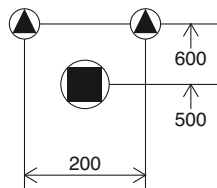

TEOREMA 80R

Art. 8031/R-80 - 80 x 46 Cm - 17 Kg - 5,5 L.

Lavabo da appoggio o sospeso, predisposto per rubinetteria monoforo, su richiesta tre fori o senza fori rubinetteria

Lay-on or wall-mounted washbasin, configured for single-hole tap set, on request, available with three holes or without holes for tap set

Lavabo à poser ou suspendu, conçu pour robinetterie monotrou, disponible sur demande avec trois trous ou aucun trou de robinetterie

Aufsatz-oder Hängewaschbecken, ausgelegt für 1-Loch-Armatur, auf Anfrage drei oder ohne Armaturlöcher

Lavabo de apoyo o suspendido con predisposición para grifería monoforo o sobre pedido con tre foros o ningun para grifería

Раковина умывальника накладная или подвесная с одним отверстием под смеситель. По запросу поставляется с тремя отверстиями под краны или без отверстий

TOPS

NEW LINE:

Art. 520 - Art. 521 - Art. 522

Tolleranza dimensioni $\pm 5\%$
Dimension tolerance $\pm 5\%$