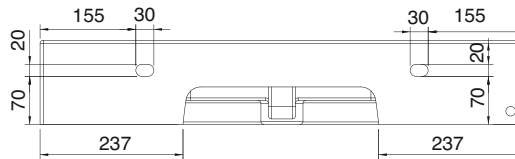

TEOREMA 80R

Art. 8031/R-80 - 80 x 46 Cm - 17 Kg - 5,5 L.

Lavabo da appoggio o sospeso, predisposto per rubinetteria monoforo, su richiesta tre fori o senza fori rubinetteria

Lay-on or wall-mounted washbasin, configured for single-hole tap set, on request, available with three holes or without holes for tap set

Lavabo à poser ou suspendu, conçu pour robinetterie monotrou, disponible sur demande avec trois trous ou aucun trou de robinetterie

Aufsatz-oder Hängewaschbecken, ausgelegt für 1-Loch-Armatur, auf Anfrage drei oder ohne Armaturlöcher

TOPS

NEW LINE:

Art. 520 - Art. 521 - Art. 522

Tolleranza dimensioni $\pm 5\%$
Dimension tolerance $\pm 5\%$