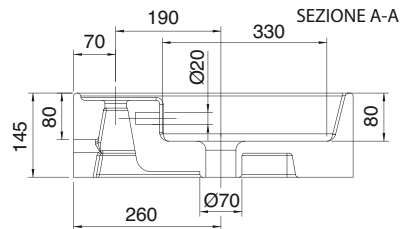

TEOREMA 80R

Art. 8031/R-80 - 80 x 46 Cm - 17 Kg - 5,5 L.

Lavabo da appoggio o sospeso, predisposto per rubinetteria monoforo, su richiesta tre fori o senza fori rubinetteria

Lay-on or wall-mounted washbasin, configured for single-hole tap set, on request, available with three holes or without holes for tap set

Lavabo à poser ou suspendu, conçu pour robinetterie monotrou, disponible sur demande avec trois trous ou aucun trou de robinetterie

Aufsatz-oder Hängewaschbecken, ausgelegt für 1-Loch-Armatur, auf Anfrage drei oder ohne Armaturlöcher

Lavabo de apoyo o suspendido con predisposición para grifería monoforo o sobre pedido con tre foros o ningun para grifería

Раковина умывальника накладная или подвесная с одним отверстием под смеситель. По запросу поставляется с тремя отверстиями под краны или без отверстий

TOPS

NEW LINE:

Art. 520 - Art. 521 - Art. 522

Tolleranza dimensioni $\pm 5\%$
Dimension tolerance $\pm 5\%$