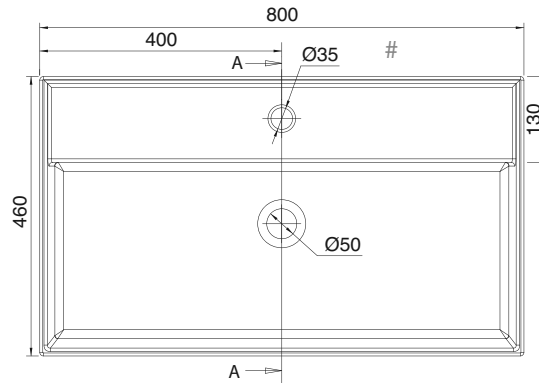

TEOREMA 80R

Art. 8031/R-80 - 80 x 46 Cm - 17 Kg - 5,5 L.

Lavabo da appoggio o sospeso, predisposto per rubinetteria monoforo, su richiesta tre fori o senza fori rubinetteria

Lay-on or wall-mounted washbasin, configured for single-hole tap set, on request, available with three holes or without holes for tap set

Lavabo à poser ou suspendu, conçu pour robinetterie monotrou, disponible sur demande avec trois trous ou aucun trou de robinetterie

Aufsatz-oder Hängewaschbecken, ausgelegt für 1-Loch-Armatur, auf Anfrage drei oder ohne Armaturlöcher

Lavabo de apoyo o suspendido con predisposición para grifería monoforo o sobre pedido con tre foros o ningun para grifería

Раковина умывальника накладная или подвесная с одним отверстием под смеситель. По запросу поставляется с тремя отверстиями под краны или без отверстий

TOPS

NEW LINE:

Art. 520 - Art. 521 - Art. 522

Tolleranza dimensioni $\pm 5\%$
Dimension tolerance $\pm 5\%$