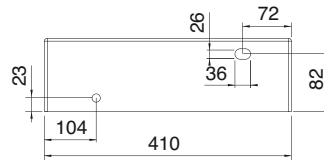

TEOREMA 41x23R

Art. 8031/R-41x23 - 41 x 23 Cm - 7 Kg - 6 L.

Lavabo da appoggio o sospeso, predisposto per rubinetteria monoforo - DX

Lay-on or wall-mounted washbasin, configured for single-hole tap set - RIGHT

Lavabo à poser ou suspendu, conçu pour robinetterie monotrou - DROITE

Aufsatz-oder Hängewaschbecken, ausgelegt für 1-Loch-Armatur - DX

Lavabo de apoio o suspendido con predisposición para grifería monoforo - DERECHA

Раковина умывальника накладная или подвесная с одним отверстием под смеситель - DX

SEZIONE A-A

Tolleranza dimensioni $\pm 5\%$
Dimension tolerance $\pm 5\%$