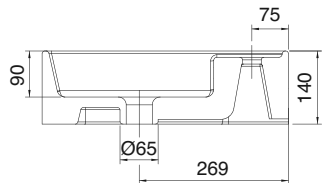

TEOREMA 41x23R

Art. 8031/R-41x23 - 41 x 23 Cm - 7 Kg - 6 L.

Lavabo da appoggio o sospeso, predisposto per rubinetteria monoforo - DX

Lay-on or wall-mounted washbasin, configured for single-hole tap set - RIGHT

Lavabo à poser ou suspendu, conçu pour robinetterie monotrou - DROITE

Aufsatz-oder Hängewaschbecken, ausgelegt für 1-Loch-Armatur - DX

Lavabo de apoio o suspendido con predisposición para grifería monoforo - DERECHA

Раковина умывальника накладная или подвесная с одним отверстием под смеситель - DX

SEZIONE A-A

Tolleranza dimensioni $\pm 5\%$
Dimension tolerance $\pm 5\%$