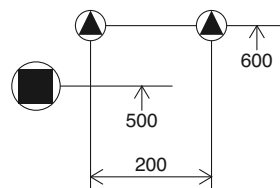

TEOREMA 41x23R

Art. 8031/R-41x23 - 41 x 23 Cm - 7 Kg - 6 L.

Lavabo da appoggio o sospeso, predisposto per rubinetteria monoforo - DX

Lay-on or wall-mounted washbasin, configured for single-hole tap set - RIGHT

Lavabo à poser ou suspendu, conçu pour robinetterie monotrou - DROITE

Aufsatz-oder Hängewaschbecken, ausgelegt für 1-Loch-Armatur - DX

Lavabo de apoio o suspendido con predisposición para grifería monoforo - DERECHA

Раковина умывальника накладная или подвесная с одним отверстием под смеситель - DX

SEZIONE A-A

Tolleranza dimensioni $\pm 5\%$
Dimension tolerance $\pm 5\%$