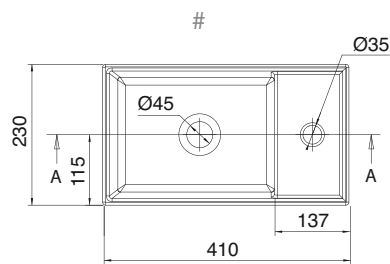

TEOREMA 41x23R

Art. 8031/R-41x23 - 41 x 23 Cm - 7 Kg - 6 L.

Lavabo da appoggio o sospeso, predisposto per rubinetteria monoforo - DX

Lay-on or wall-mounted washbasin, configured for single-hole tap set - RIGHT

Lavabo à poser ou suspendu, conçu pour robinetterie monotrou - DROITE

Aufsatz-oder Hängewaschbecken, ausgelegt für 1-Loch-Armatur - DX

Lavabo de apoio o suspendido con predisposición para grifería monoforo - DERECHA

Раковина умывальника накладная или подвесная с одним отверстием под смеситель - DX

SEZIONE A-A

Tolleranza dimensioni $\pm 5\%$
Dimension tolerance $\pm 5\%$