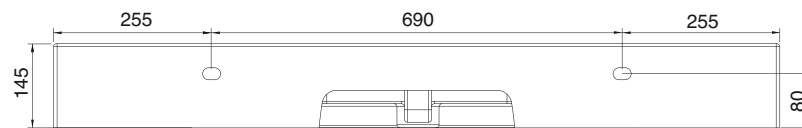

## TEOREMA 120R A

Art. 8031/R-120/A - 120x46- 30 Kg - 8 L.

Lavabo da appoggio o sospeso, predisposto per rubinetteria monoforo, su richiesta tre fori o senza fori rubinetteria

Lay-on or wall-mounted washbasin, configured for single-hole tap set, on request, available with three holes or without holes for tap set

Lavabo à poser ou suspendu, conçu pour robinetterie monotrou, disponible sur demande avec trois trous ou aucun trou de robinetterie

Aufsatz-oder Hängewaschbecken, ausgelegt für 1-Loch-Armatur, auf Anfrage drei oder ohne Armaturlöcher

Lavabo de apoyo o suspendido con predisposición para grifería monoforo o sobre pedido con tre foros o ningun para grifería

Раковина умывальника накладная или подвесная с одним отверстием под смеситель. По запросу поставляется с тремя отверстиями под краны или без отверстий

TOPS

NEW LINE:  
Art. 520

Tolleranza dimensioni  $\pm 5\%$   
Dimension tolerance  $\pm 5\%$