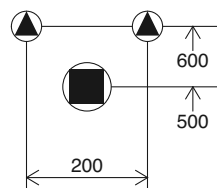

## TEOREMA 120R A

Art. 8031/R-120/A - 120x46- 30 Kg - 8 L.

Lavabo da appoggio o sospeso, predisposto per rubinetteria monoforo, su richiesta tre fori o senza fori rubinetteria

Lay-on or wall-mounted washbasin, configured for single-hole tap set, on request, available with three holes or without holes for tap set

Lavabo à poser ou suspendu, conçu pour robinetterie monotrou, disponible sur demande avec trois trous ou aucun trou de robinetterie

Aufsatz-oder Hängewaschbecken, ausgelegt für 1-Loch-Armatur, auf Anfrage drei oder ohne Armaturlöcher

TOPS

NEW LINE:  
Art. 520

Tolleranza dimensioni  $\pm 5\%$   
Dimension tolerance  $\pm 5\%$