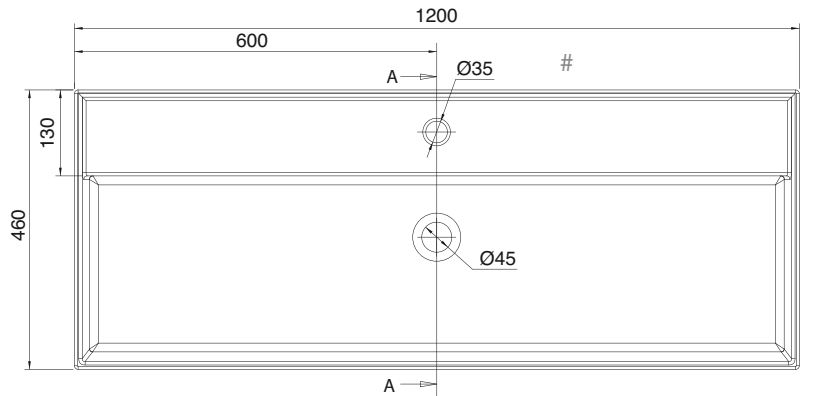

## TEOREMA 120R A

Art. 8031/R-120/A - 120x46- 30 Kg - 8 L.

Lavabo da appoggio o sospeso, predisposto per rubinetteria monoforo, su richiesta tre fori o senza fori rubinetteria

Lay-on or wall-mounted washbasin, configured for single-hole tap set, on request, available with three holes or without holes for tap set

Lavabo à poser ou suspendu, conçu pour robinetterie monotrou, disponible sur demande avec trois trous ou aucun trou de robinetterie

Aufsatz-oder Hängewaschbecken, ausgelegt für 1-Loch-Armatur, auf Anfrage drei oder ohne Armaturlöcher

Lavabo de apoyo o suspendido con predisposición para grifería monoforo o sobre pedido con tre foros o ningun para grifería

Раковина умывальника накладная или подвесная с одним отверстием под смеситель. По запросу поставляется с тремя отверстиями под краны или без отверстий

TOPS

NEW LINE:  
Art. 520

Tolleranza dimensioni  $\pm 5\%$   
Dimension tolerance  $\pm 5\%$