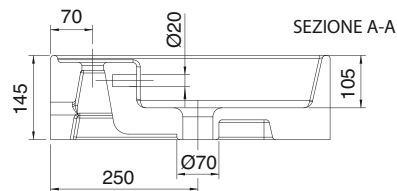

## TEOREMA 120R A

Art. 8031/R-120/A - 120x46- 30 Kg - 8 L.

Lavabo da appoggio o sospeso, predisposto per rubinetteria monoforo, su richiesta tre fori o senza fori rubinetteria

Lay-on or wall-mounted washbasin, configured for single-hole tap set, on request, available with three holes or without holes for tap set

Lavabo à poser ou suspendu, conçu pour robinetterie monotrou, disponible sur demande avec trois trous ou aucun trou de robinetterie

Aufsatz-oder Hängewaschbecken, ausgelegt für 1-Loch-Armatur, auf Anfrage drei oder ohne Armaturlöcher

Lavabo de apoyo o suspendido con predisposición para grifería monoforo o sobre pedido con tre foros o ningun para grifería

Раковина умывальника накладная или подвесная с одним отверстием под смеситель. По запросу поставляется с тремя отверстиями под краны или без отверстий

TOPS

NEW LINE:  
Art. 520

Tolleranza dimensioni  $\pm 5\%$   
Dimension tolerance  $\pm 5\%$