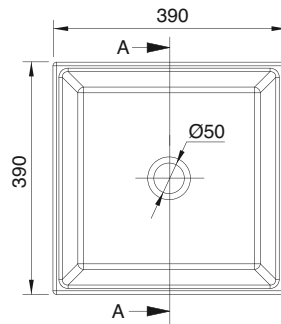

TEOREMA 40

Art. 8031-40 - 39 x 39 Cm - 10 Kg - 8 L.

Lavabo da appoggio

Lay-on washbasin

Lavabo à poser

Aufsatzwaschbecken

Lavabo de apoço

Раковина умывальника накладная

TOPS

NEW LINE:

Art. 520 - Art. 521 - Art. 522

Tolleranza dimensioni $\pm 5\%$
Dimension tolerance $\pm 5\%$