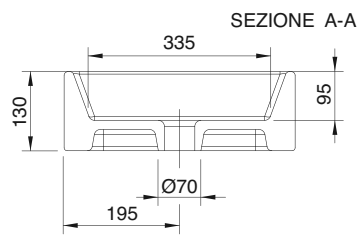

TEOREMA 40

Art. 8031-40 - 39 x 39 Cm - 10 Kg - 8 L.

Lavabo da appoggio

Lay-on washbasin

Lavabo à poser

Aufsatzwaschbecken

Lavabo de apoço

Раковина умывальника накладная

TOPS

NEW LINE:

Art. 520 - Art. 521 - Art. 522

Tolleranza dimensioni $\pm 5\%$
Dimension tolerance $\pm 5\%$