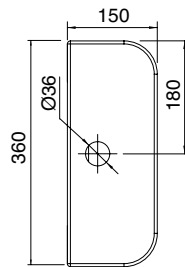

MOON CISTERN COVER

Art. 5527 - 36 x 15 x h44 - 14 Kg

Cassetta per Art. 5526

Wall cistern for Art. 5526

Réservoir de chasse pour Art. 5526

Spülkasten Für Art. 5526

Cisterna Para Art. 5526

бачок для Art. 5526

Tolleranza dimensioni $\pm 5\%$

Dimension tolerance $\pm 5\%$