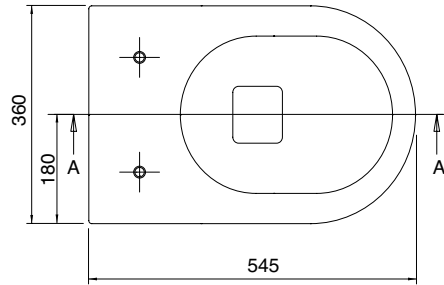

MOON CLEAN FLUSH WC

Art. 5522/CL - 54,5 x 36 Cm - 22 Kg - 6/4,5 L.

Wc con scarico a parete predisposto per scarico a terra tramite curva tecnica in plastica 6/4,5 lt

WC with wall flushing system configured for floor flushing system via plastic spigot bend 6/4,5 l

Cuvette avec évacuation murale équipée pour évacuation au sol par gaine technique courbe en plastique 6/4,5 L

WC mit Wandabfluss, mittels Kunststoff-Anschlussbogen für Bodenabfluss adaptierbar 6/4,5 lt

Inodoro con desague a pared con predisposición para desague al suelo por medio de curva tecnica en plástico 6/4,5 lt

Унитаз со сливом в стену, 6/4,5л. Предусмотрена возможность слива в пол с использованием пластмассового колена

* 160/170 = + ART. 10014

* 60/160 = + ART. 10014/A

*170/215 = + ART. 10014/B

345 ± 15 = + ART. 10028

Tolleranza dimensioni ± 5%

Dimension tolerance ± 5%