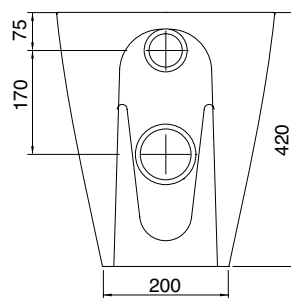

MOON CLEAN FLUSH WC

Art. 5522/CL - 54,5 x 36 Cm - 22 Kg - 6/4,5 L.

Wc con scarico a parete predisposto per scarico a terra tramite curva tecnica in plastica 6/4,5 lt

WC with wall flushing system configured for floor flushing system via plastic spigot bend 6/4,5 l

Cuvette avec évacuation murale équipée pour évacuation au sol par gaine technique courbe en plastique 6/4,5 L

WC mit Wandabfluss, mittels Kunststoff-Anschlussbogen für Bodenabfluss adaptierbar 6/4,5 lt

Inodoro con desague a pared con predisposición para desague al suelo por medio de curva tecnica en plástico 6/4,5 lt

Унитаз со сливом в стену, 6/4,5л. Предусмотрена возможность слива в пол с использованием пластмассового колена

* 160/170 = + ART. 10014

* 60/160 = + ART. 10014/A

*170/215 = + ART. 10014/B

345 ± 15 = + ART. 10028

Tolleranza dimensioni ± 5%

Dimension tolerance ± 5%