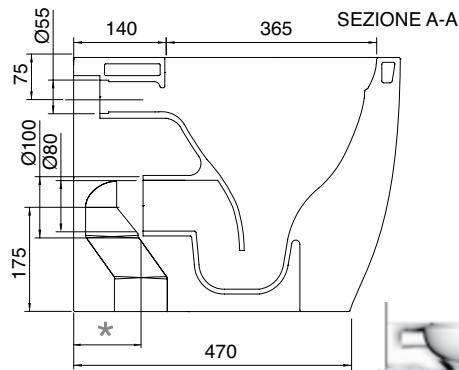

MOON CLEAN FLUSH WC

Art. 5522/CL - 54,5 x 36 Cm - 22 Kg - 6/4,5 L.

Wc con scarico a parete predisposto per scarico a terra tramite curva tecnica in plastica 6/4,5 lt

WC with wall flushing system configured for floor flushing system via plastic spigot bend 6/4,5 l

Cuvette avec évacuation murale équipée pour évacuation au sol par gaine technique courbe en plastique 6/4,5 L

WC mit Wandabfluss, mittels Kunststoff-Anschlussbogen für Bodenabfluss adaptierbar 6/4,5 lt

Inodoro con desague a pared con predisposición para desague al suelo por medio de curva tecnica en plástico 6/4,5 lt

Унитаз со сливом в стену, 6/4,5л. Предусмотрена возможность слива в пол с использованием пластмассового колена

* 160/170 = + ART. 10014

* 60/160 = + ART. 10014/A

*170/215 = + ART. 10014/B

345 ± 15 = + ART. 10028

Tolleranza dimensioni ± 5%

Dimension tolerance ± 5%