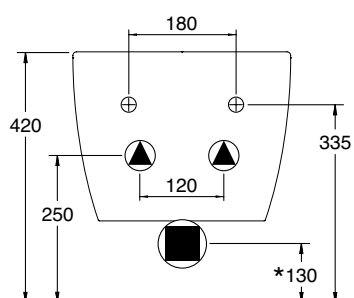

MOON HUNG BIDET

Art. 5521 - 50,5 x 36 Cm - 16 Kg

Bidet sospeso monoforo

Single-hole wall-mounted bidet

Bidet suspendu monotrou

Hänge-Bidet, ausgelegt für 1-Loch-Armatur

Bidet suspendido monoforo

Биде подвесное с одним отверстием

* Art. 10019

Tolleranza dimensioni $\pm 5\%$

Dimension tolerance $\pm 5\%$