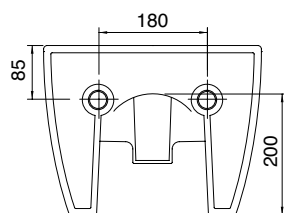

MOON HUNG BIDET

Art. 5521 - 50,5 x 36 Cm - 16 Kg

Bidet sospeso monoforo

Single-hole wall-mounted bidet

Bidet suspendu monotrou

Hänge-Bidet, ausgelegt für 1-Loch-Armatur

Bidet suspendido monoforo

Биде подвесное с одним отверстием

* Art. 10019

Tolleranza dimensioni $\pm 5\%$

Dimension tolerance $\pm 5\%$