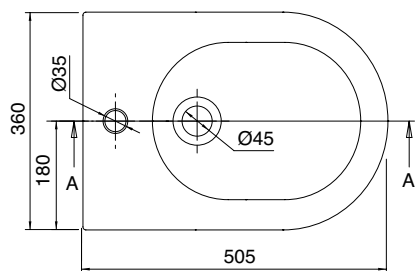

MOON HUNG BIDET

Art. 5521 - 50,5 x 36 Cm - 16 Kg

Bidet sospeso monoforo

Single-hole wall-mounted bidet

Bidet suspendu monotrou

Hänge-Bidet, ausgelegt für 1-Loch-Armatur

Bidet suspendido monoforo

Биде подвесное с одним отверстием

* Art. 10019

Tolleranza dimensioni $\pm 5\%$

Dimension tolerance $\pm 5\%$