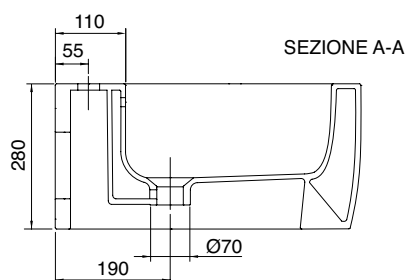

MOON HUNG BIDET

Art. 5521 - 50,5 x 36 Cm - 16 Kg

Bidet sospeso monoforo

Single-hole wall-mounted bidet

Bidet suspendu monotrou

Hänge-Bidet, ausgelegt für 1-Loch-Armatur

Bidet suspendido monoforo

Биде подвесное с одним отверстием

* Art. 10019

Tolleranza dimensioni $\pm 5\%$

Dimension tolerance $\pm 5\%$