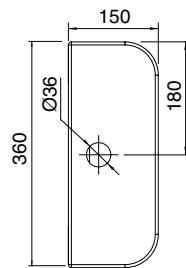

TEOREMA 2.0 CISTERN COVER Art. 5141 - 36 x 15 x h44 - 15 Kg

Cassetta per Art. 5140/CL

Wall cistern for Art. 5140/CL

Réservoir de chasse pour Art. 5140/CL

Spülkasten Für Art. 5140/CL

Cisterna Para Art. 5140/CL

бачок для Art. 5140/CL

Tolleranza dimensioni $\pm 5\%$

Dimension tolerance $\pm 5\%$