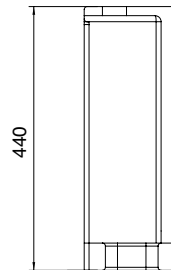

TEOREMA 2.0 CISTERN COVER Art. 5141 - 36 x 15 x h44 - 15 Kg

Cassetta per Art. 5140/CL

Wall cistern for Art. 5140/CL

Réservoir de chasse pour Art. 5140/CL

Spülkasten Für Art. 5140/CL

Cisterna Para Art. 5140/CL

бачок для Art. 5140/CL

Tolleranza dimensioni $\pm 5\%$

Dimension tolerance $\pm 5\%$